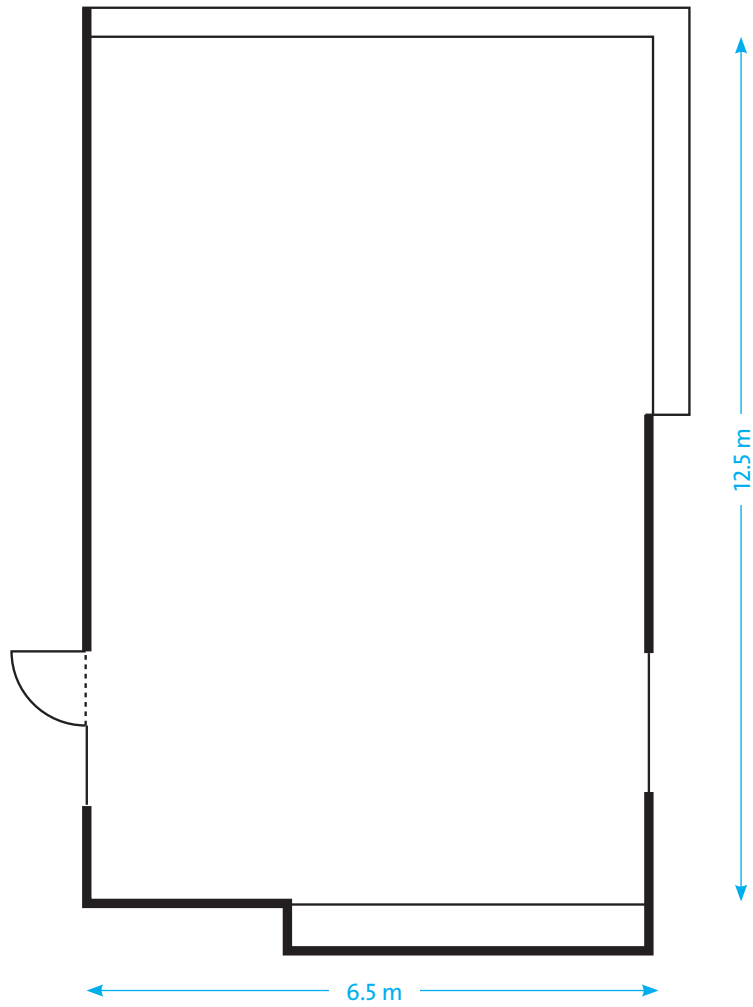

ASTORIA

LUCERNE

ROOM 8

KAPAZITÄT

			
THEATER	SEMINAR	U-FORM	BLOCK
60	35	20	30

MASSE

FLÄCHE	LÄNGE	BREITE	HÖHE	ETAGE
78.0 m ²	12.0 m	6.5 m	2.5 m	1. OG

THE LEADING FIRST CLASS HOTEL • HOSPITALITY AND DESIGN BY HERZOG & DE MEURON