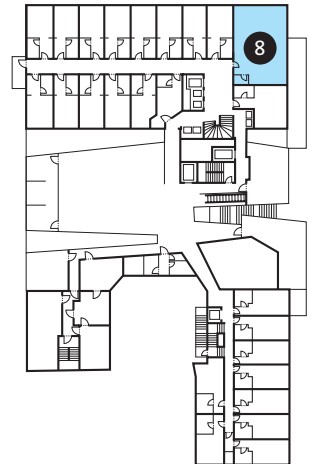

ASTORIA

LUCERNE

ROOM 8

KAPAZITÄT

			
THEATER	SEMINAR	U-FORM	BLOCK
60	35	20	30

MASSE

FLÄCHE	LÄNGE	BREITE	HÖHE	ETAGE
78.0 m ²	12.0 m	6.5 m	2.5 m	1. OG

THE LEADING FIRST CLASS HOTEL • HOSPITALITY AND DESIGN BY HERZOG & DE MEURON