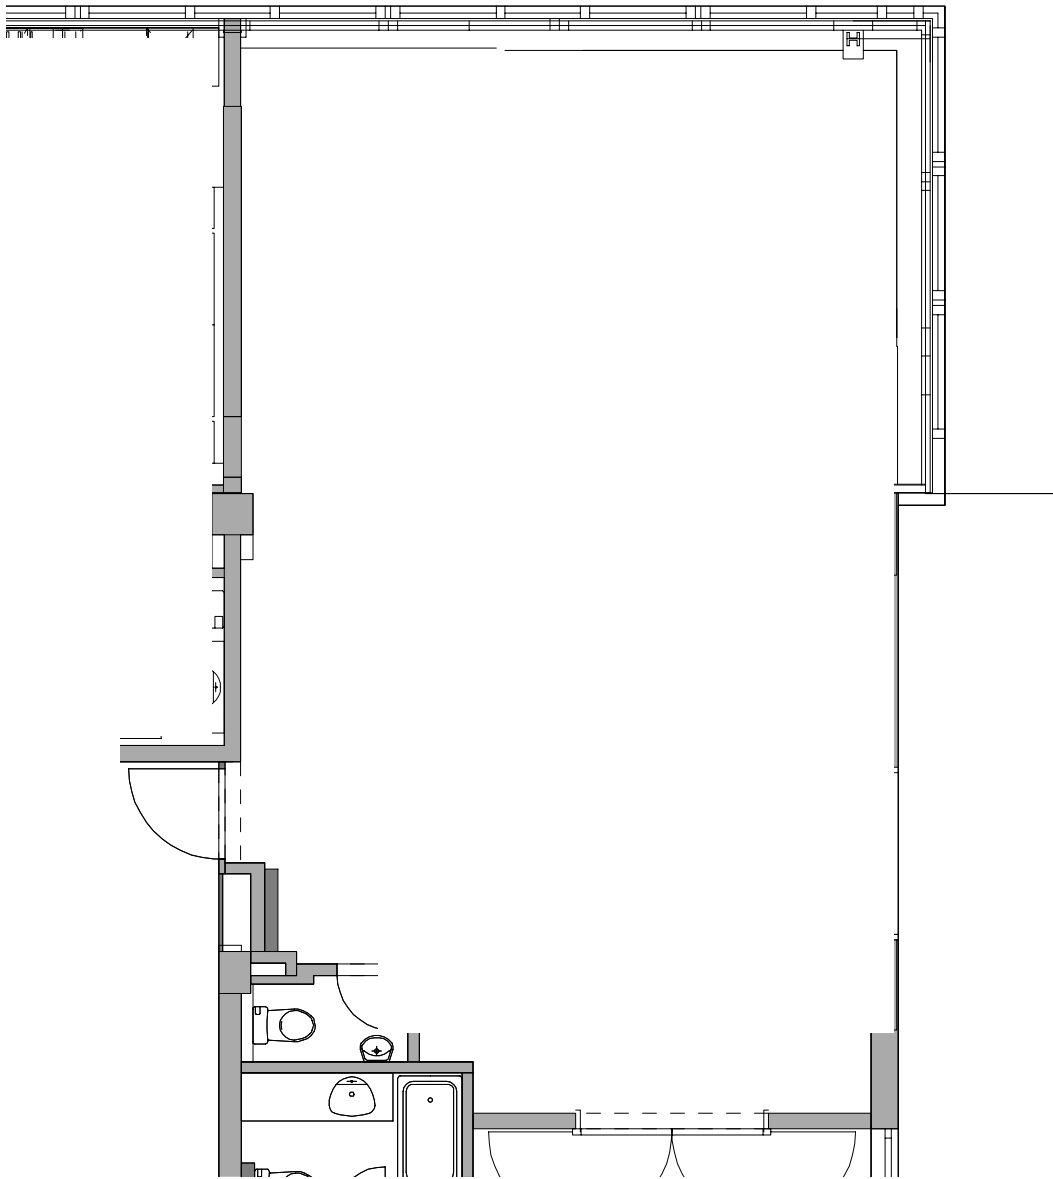

ASTORIA

Konferenzraum 8

<u>Lage</u>	<u>Masse</u>	<u>Kapazität</u>
1. Obergeschoss	Fläche 78.0 m ²	Seminar 30
	Höhe 2.5 m	U-Form 20
	Länge 12.0 m	Theater 40
	Breite 6.5 m	Block 35

THE LEADING FIRST CLASS HOTEL – HOSPITALITY AND DESIGN BY HERZOG & DE MEURON