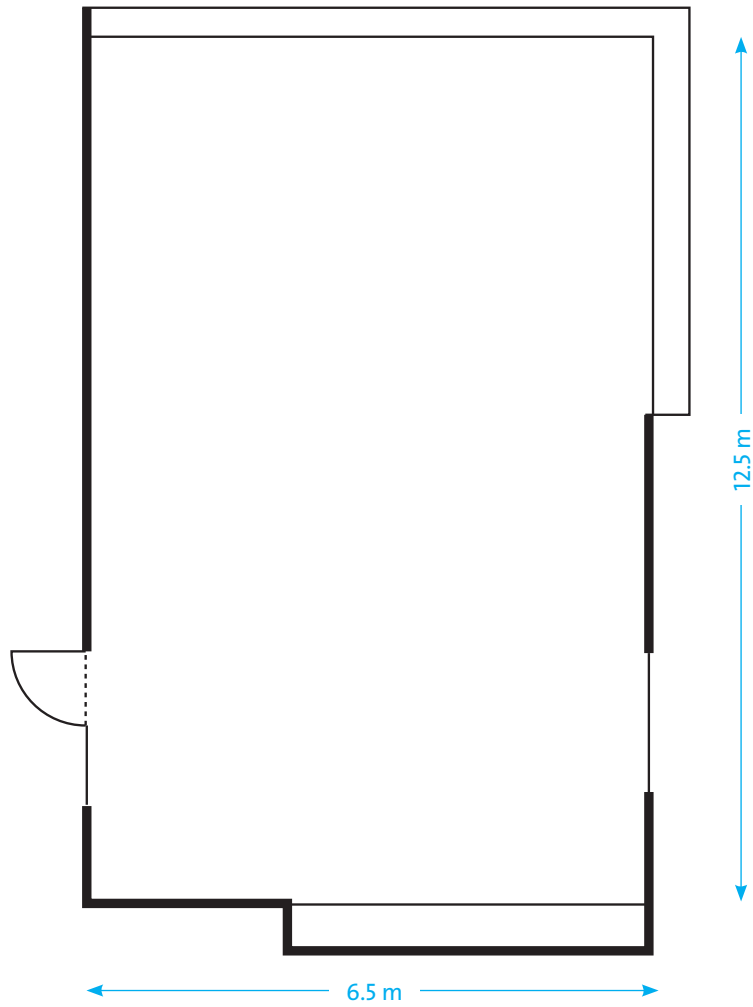

ASTORIA

LUCERNE

ROOM 8

KAPAZITÄT

						
THEATER	SEMINAR	U-FORM	BLOCK	BANKETT	STEBUFFET	COCKTAIL
40	30	20	35	40	50	50

MASSE

FLÄCHE	LÄNGE	BREITE	HÖHE	ETAGE
78.0 m ²	12.0 m	6.5 m	2.5 m	1. OG

THE LEADING FIRST CLASS HOTEL • HOSPITALITY AND DESIGN BY HERZOG & DE MEURON