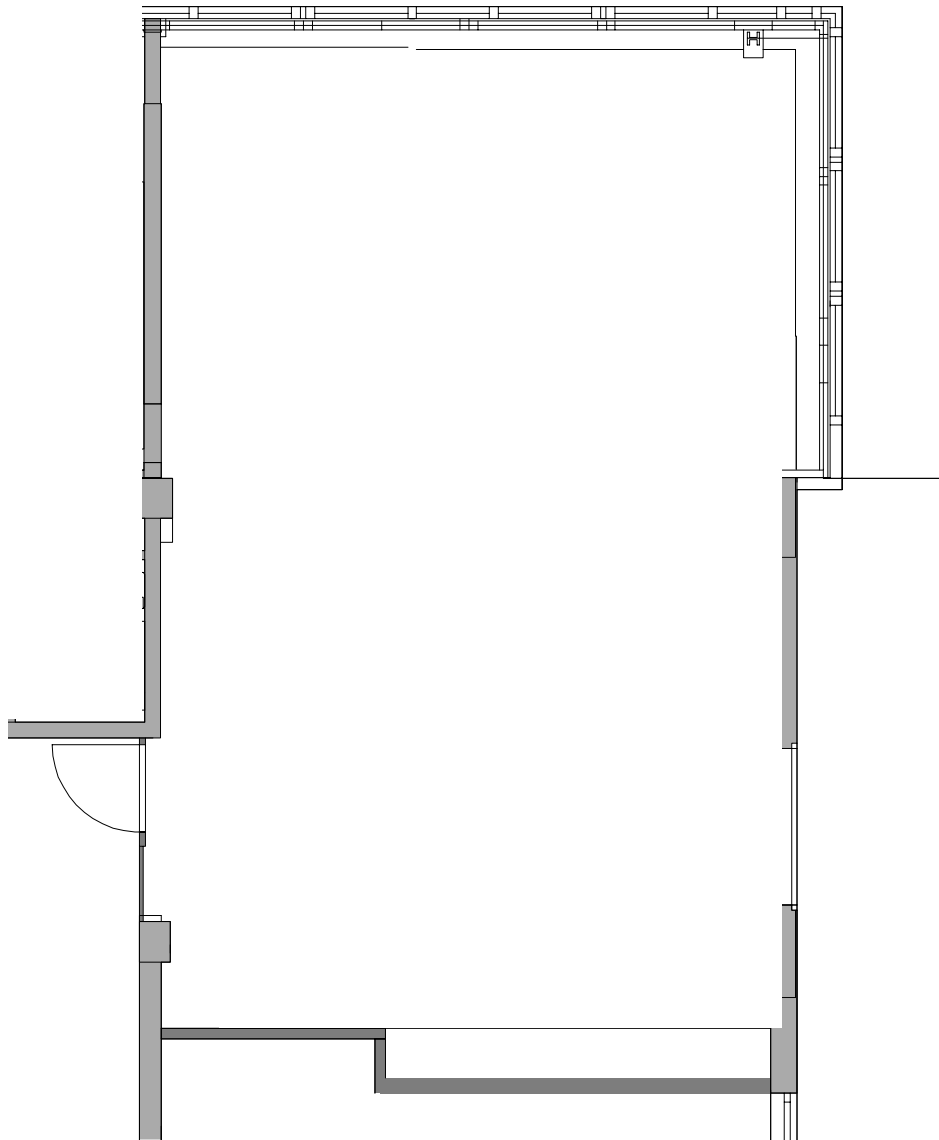

ASTORIA

Konferenzraum 8

<u>Lage</u>	<u>Masse</u>	<u>Kapazität</u>
<u>1. Obergeschoss</u>	Fläche 78.0 m ²	Seminar 30
	Höhe 2.5 m	U-Form 20
	Länge 12.0 m	Theater 40
	Breite 6.5 m	Block 35

THE LEADING FIRST CLASS HOTEL • HOSPITALITY AND DESIGN BY HERZOG & DE MEURON