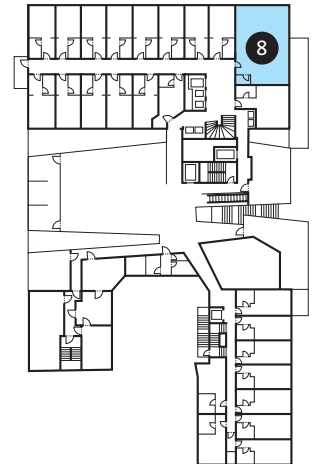

ASTORIA

LUCERNE

ROOM 8

KAPAZITÄT

						
THEATER	SEMINAR	U-FORM	BLOCK	BANKETT	STEBUFFET	COCKTAIL
40	30	20	35	40	50	50

MASSE

FLÄCHE	LÄNGE	BREITE	HÖHE	ETAGE
78.0 m ²	12.0 m	6.5 m	2.5 m	1. OG

THE LEADING FIRST CLASS HOTEL • HOSPITALITY AND DESIGN BY HERZOG & DE MEURON