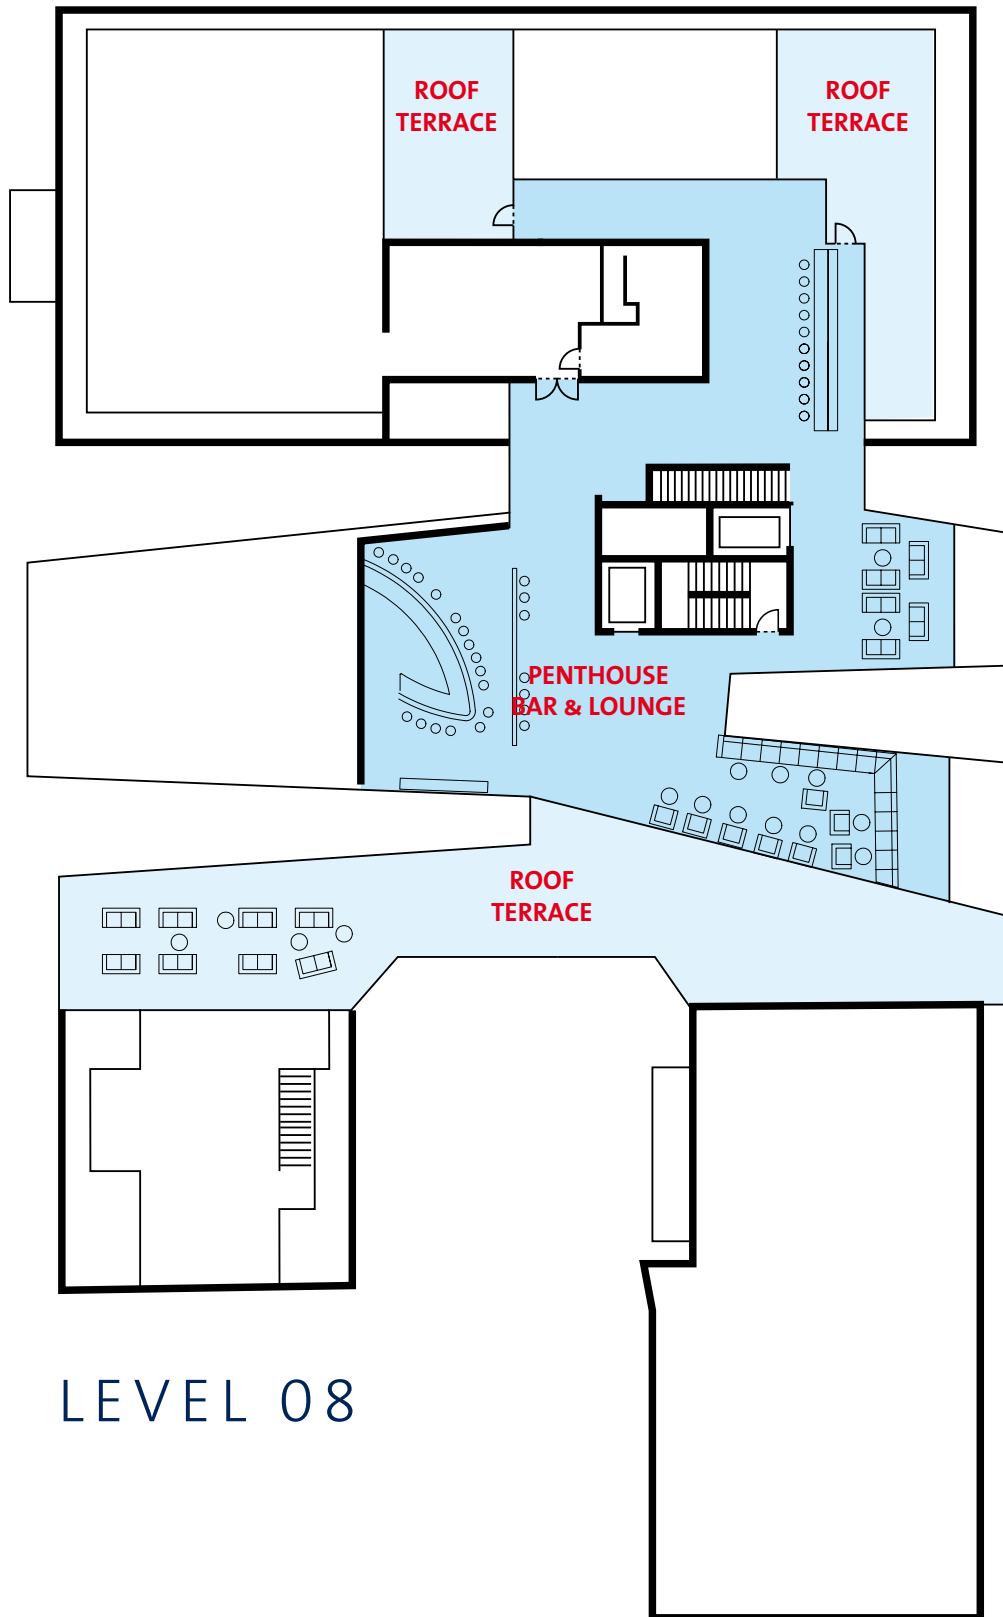

ASTORIA

LEVEL 08

THE LEADING FIRST CLASS HOTEL – HOSPITALITY AND DESIGN BY HERZOG & DE MEURON

Hotel Astoria, Pilatusstrasse 29, 6002 Luzern, Switzerland
P +41 41 226 88 88, F +41 41 226 88 90, E-MAIL info@astoria-luzern.ch, MWST 275 847

ASTORIA
www.astoria-luzern.ch

SCHILLER
www.schiller-luzern.ch

THE HOTEL
www.the-hotel.ch