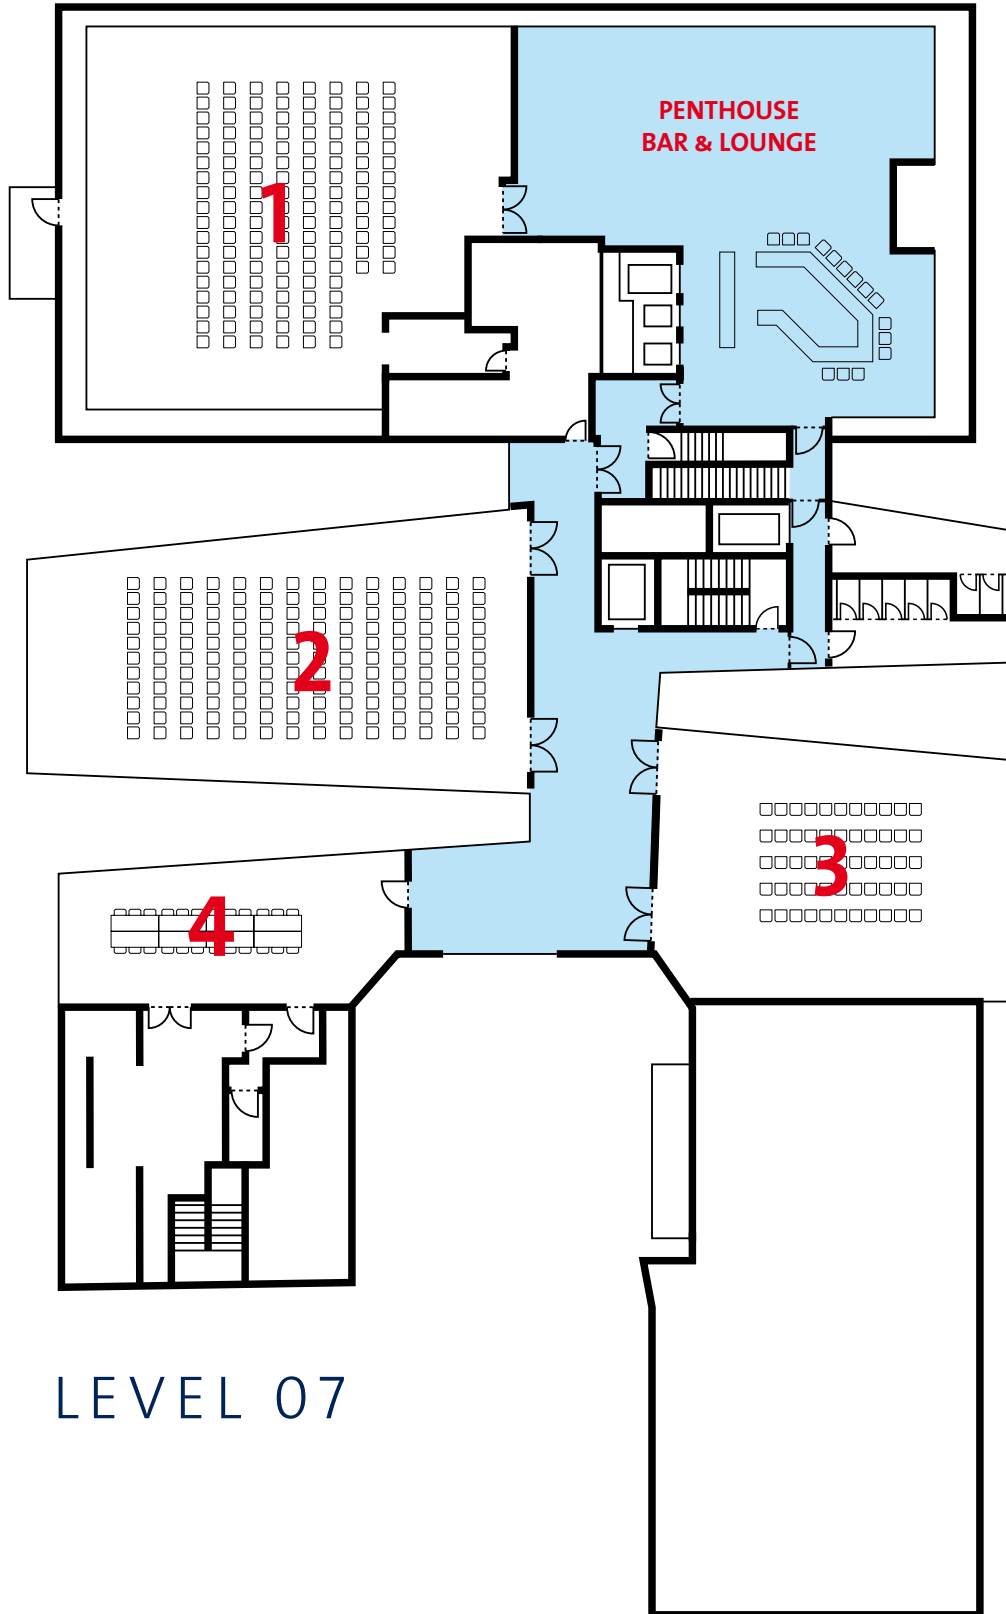

ASTORIA

LEVEL 07

THE LEADING FIRST CLASS HOTEL – HOSPITALITY AND DESIGN BY HERZOG & DE MEURON

Hotel Astoria, Pilatusstrasse 29, 6002 Luzern, Switzerland
P +41 41 226 88 88, F +41 41 226 88 90, E-MAIL info@astoria-luzern.ch, MWST 275 847

ASTORIA
www.astoria-luzern.ch

SCHILLER
www.schiller-luzern.ch

THE HOTEL
www.the-hotel.ch