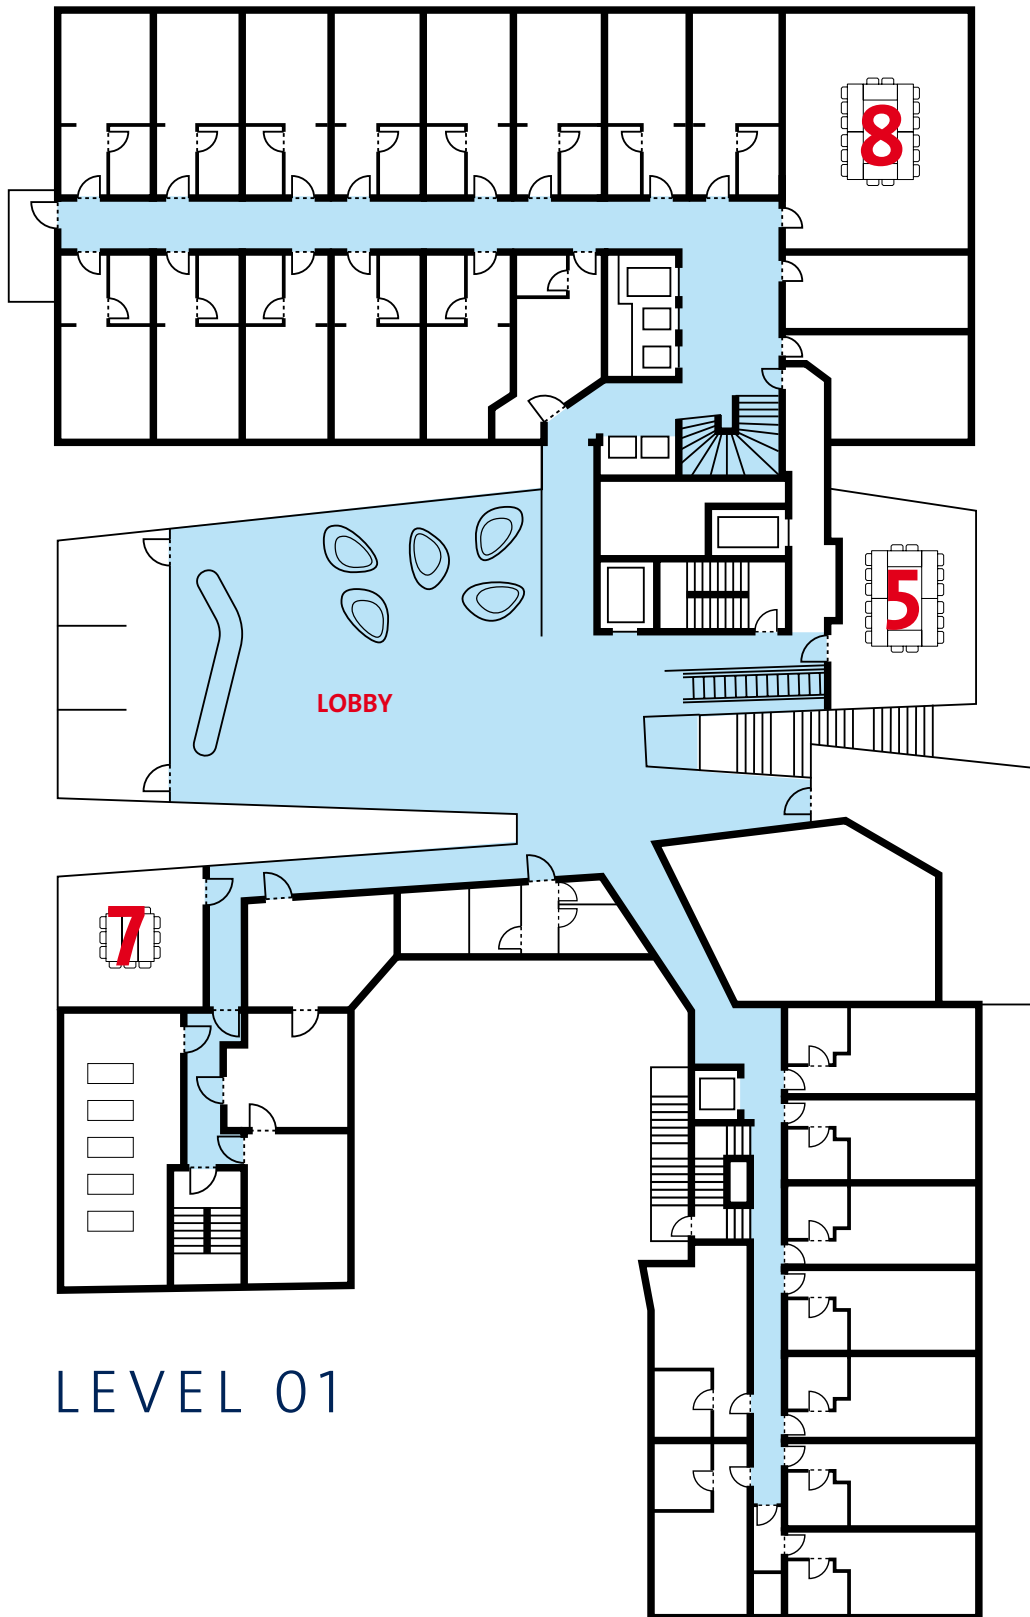

ASTORIA

LEVEL 01

THE LEADING FIRST CLASS HOTEL – HOSPITALITY AND DESIGN BY HERZOG & DE MEURON

Hotel Astoria, Pilatusstrasse 29, 6002 Luzern, Switzerland
P +41 41 226 88 88, F +41 41 226 88 90, E-MAIL info@astoria-luzern.ch, MWST 275 847

ASTORIA
www.astoria-luzern.ch

SCHILLER
www.schiller-luzern.ch

THE HOTEL
www.the-hotel.ch