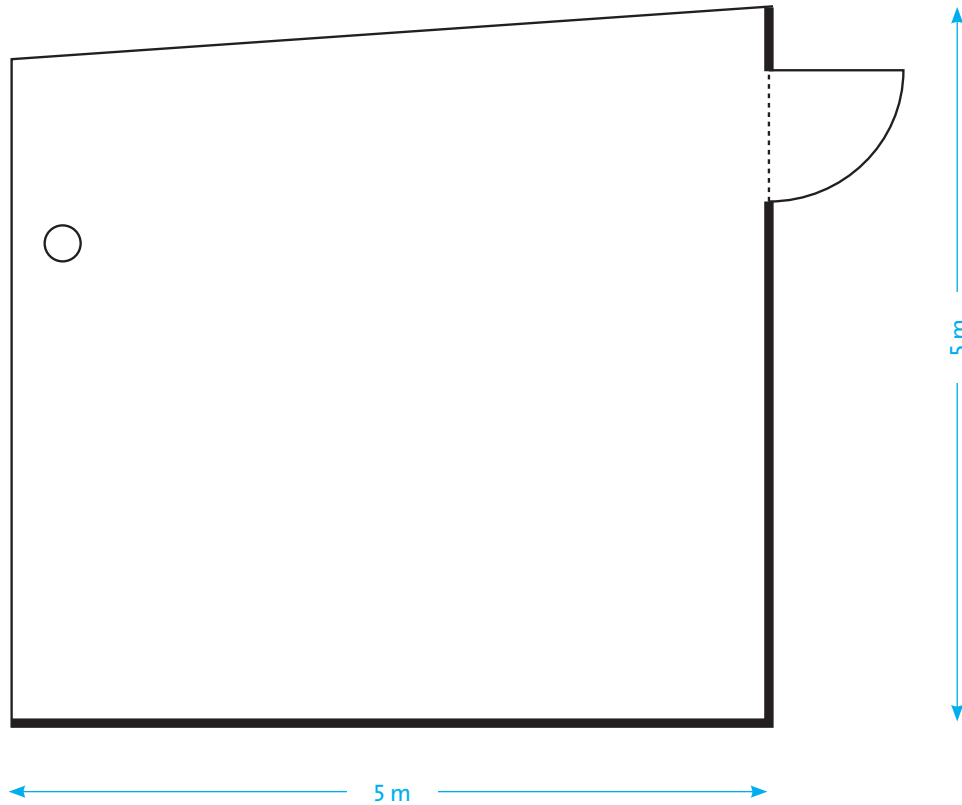

ROOM 7 – LEVEL 1

KAPAZITÄT

THEATER	SEMINAR	U-FORM	BLOCK
20	10	8	10

MASSE

FLÄCHE	LÄNGE	BREITE	HÖHE	ETAGE
25.0 m ²	5 m	5 m	3 m	1. OG

BUILDING
B