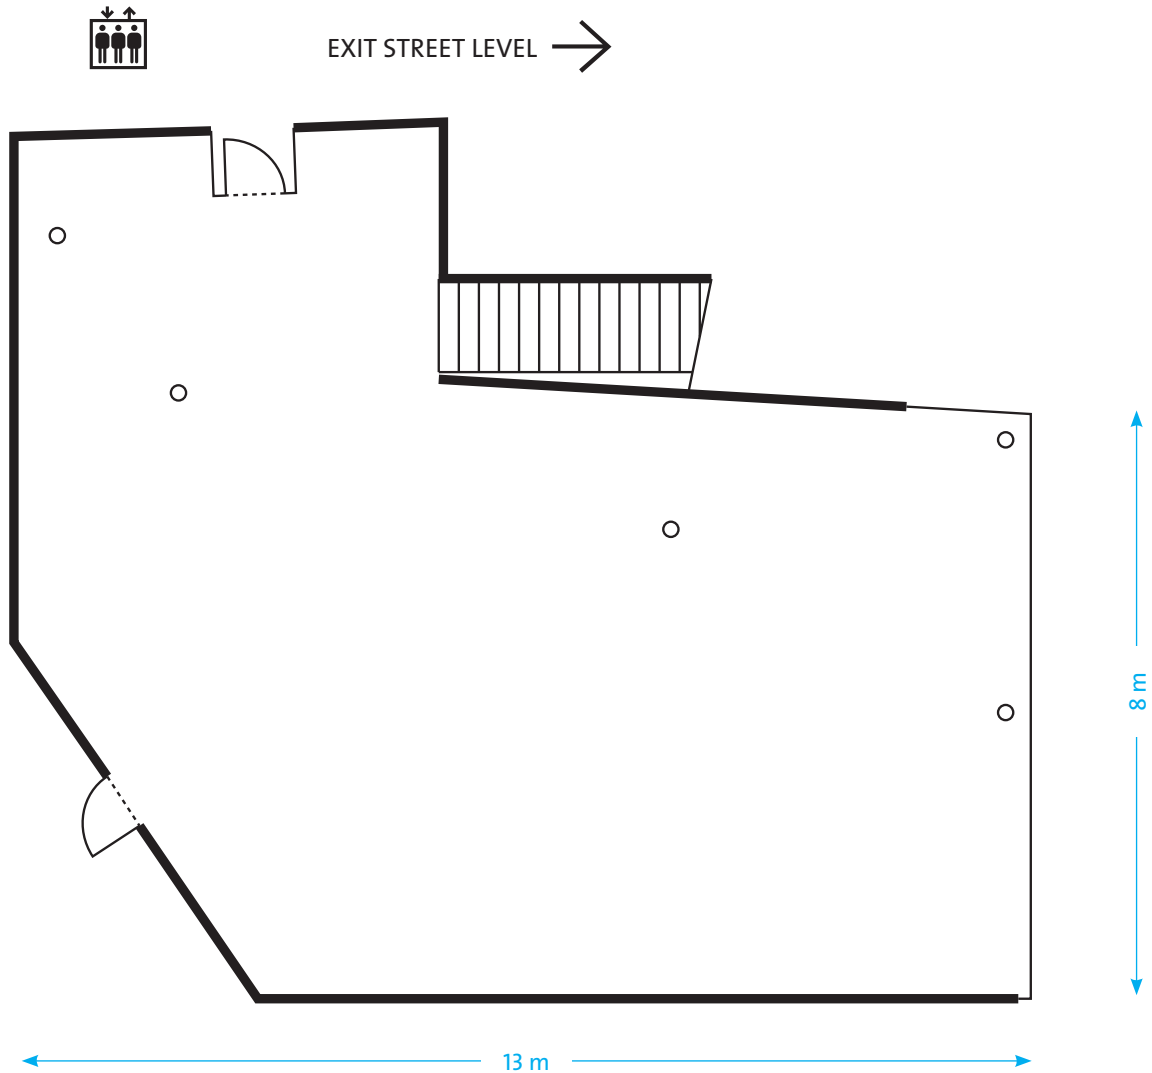

PILATUS – LEVEL 0

KAPAZITÄT

								
THEATER	SEMINAR	U-FORM	BLOCK	BANKETT	BANKETT	STEHBUFFET	COCKTAIL	PARTY
n/a	n/a	n/a	n/a	80	n/a	60	100*	100*

* Nur wenn Penthouse ausgebucht und mit Aufpreis wegen Umbau der Tische

MASSE

FLÄCHE	LÄNGE	BREITE	HÖHE	ETAGE
120.0 m ²	13 m	8 m	3 m	EG