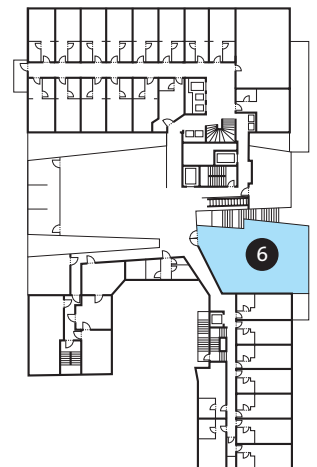

ASTORIA

LUCERNE

ROOM 6

KAPAZITÄT

			
THEATER	SEMINAR	U-FORM	BLOCK
85	50	25	30

MASSE

FLÄCHE	LÄNGE	BREITE	HÖHE	ETAGE
105.0 m ²	13.0 m	8.0 m	2.6 m	1. OG

THE LEADING FIRST CLASS HOTEL • HOSPITALITY AND DESIGN BY HERZOG & DE MEURON