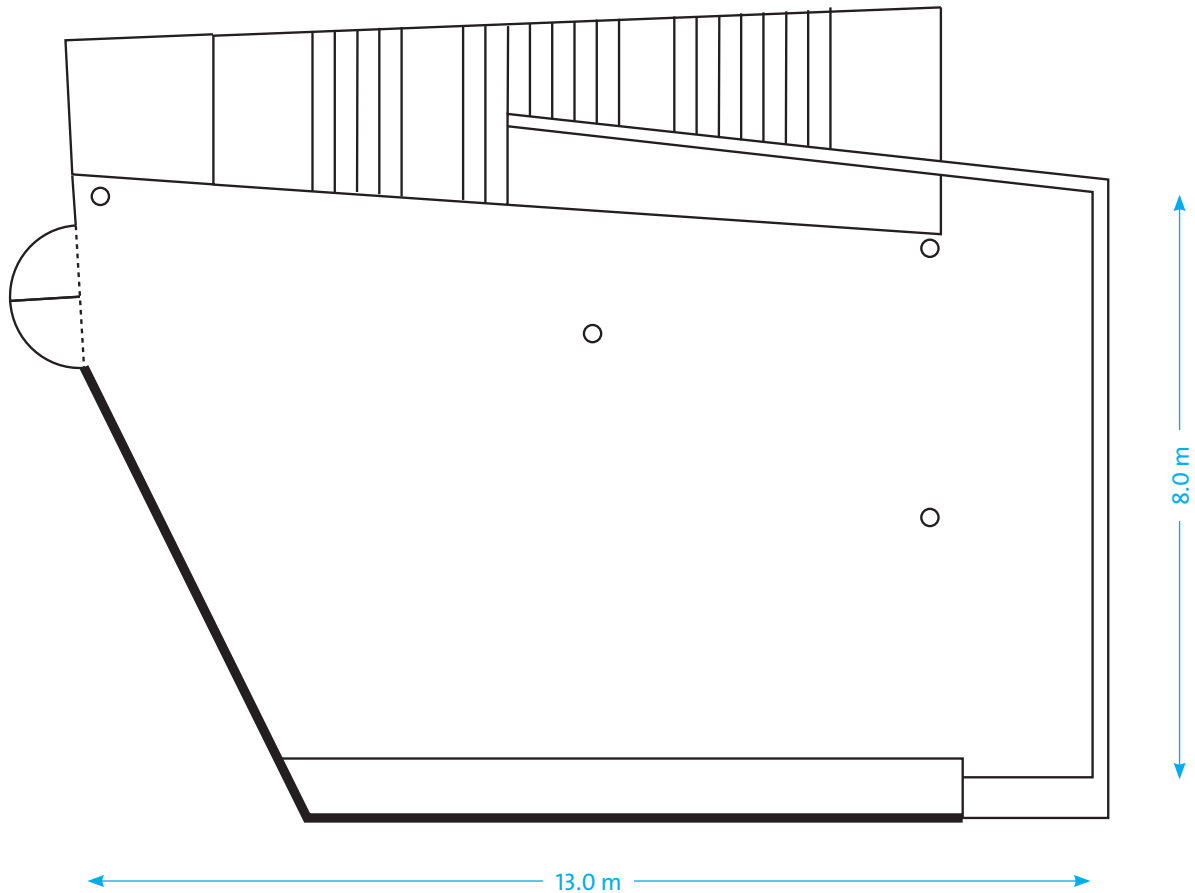

ASTORIA

LUCERNE

ROOM 6

KAPAZITÄT

			
THEATER	SEMINAR	U-FORM	BLOCK
85	50	25	30

MASSE

FLÄCHE	LÄNGE	BREITE	HÖHE	ETAGE
105.0 m ²	13.0 m	8.0 m	2.6 m	1. OG

THE LEADING FIRST CLASS HOTEL • HOSPITALITY AND DESIGN BY HERZOG & DE MEURON