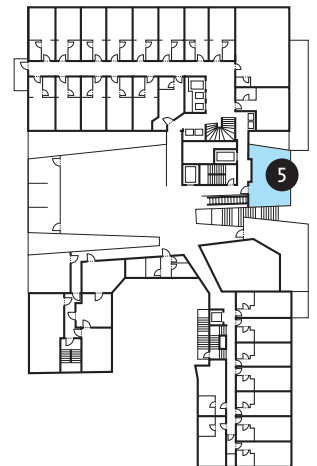

ASTORIA

LUCERNE

ROOM 5

KAPAZITÄT

			
THEATER	SEMINAR	U-FORM	BLOCK
30	16	10	15

MASSE

FLÄCHE	LÄNGE	BREITE	HÖHE	ETAGE
40.5 m ²	7.0 m	5.5 m	2.6 m	1. OG

THE LEADING FIRST CLASS HOTEL • HOSPITALITY AND DESIGN BY HERZOG & DE MEURON