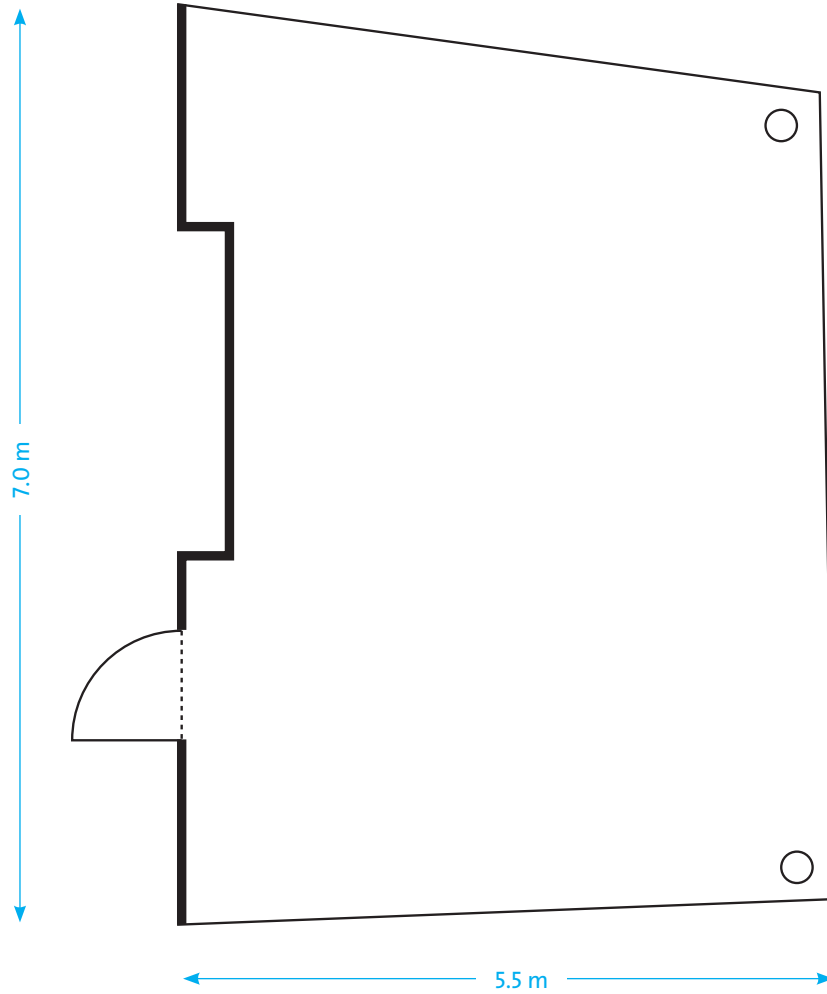

ASTORIA

LUCERNE

ROOM 5

KAPAZITÄT

			
THEATER	SEMINAR	U-FORM	BLOCK
30	16	10	15

MASSE

FLÄCHE	LÄNGE	BREITE	HÖHE	ETAGE
40.5 m ²	7.0 m	5.5 m	2.6 m	1. OG

THE LEADING FIRST CLASS HOTEL • HOSPITALITY AND DESIGN BY HERZOG & DE MEURON