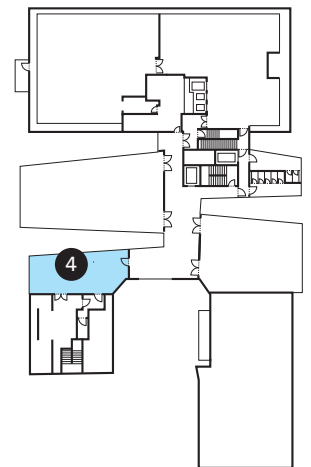

ASTORIA

LUCERNE

ROOM 4

KAPAZITÄT

			
THEATER	SEMINAR	U-FORM	BLOCK
50	30	25	35

MASSE

FLÄCHE	LÄNGE	BREITE	HÖHE	ETAGE
75.0 m ²	15.0 m	5.0 m	2.5 m	7. OG

THE LEADING FIRST CLASS HOTEL • HOSPITALITY AND DESIGN BY HERZOG & DE MEURON