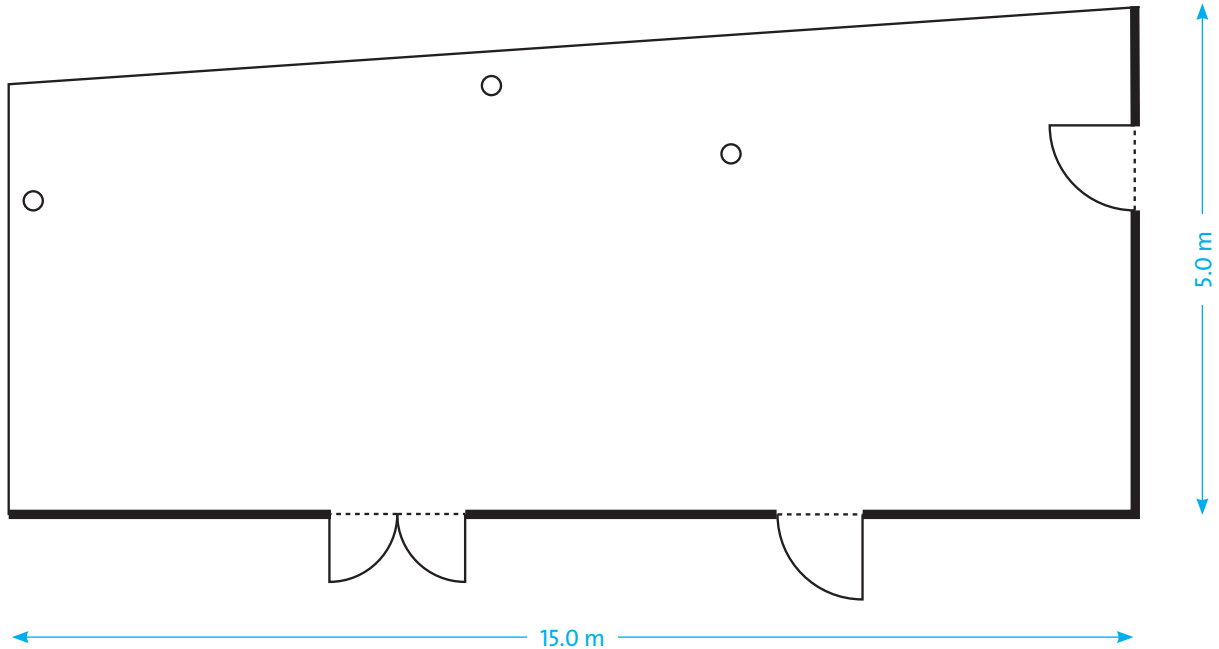

ASTORIA

LUCERNE

ROOM 4

KAPAZITÄT

			
THEATER	SEMINAR	U-FORM	BLOCK
50	30	25	35

MASSE

FLÄCHE	LÄNGE	BREITE	HÖHE	ETAGE
75.0 m ²	15.0 m	5.0 m	2.5 m	7. OG

THE LEADING FIRST CLASS HOTEL • HOSPITALITY AND DESIGN BY HERZOG & DE MEURON