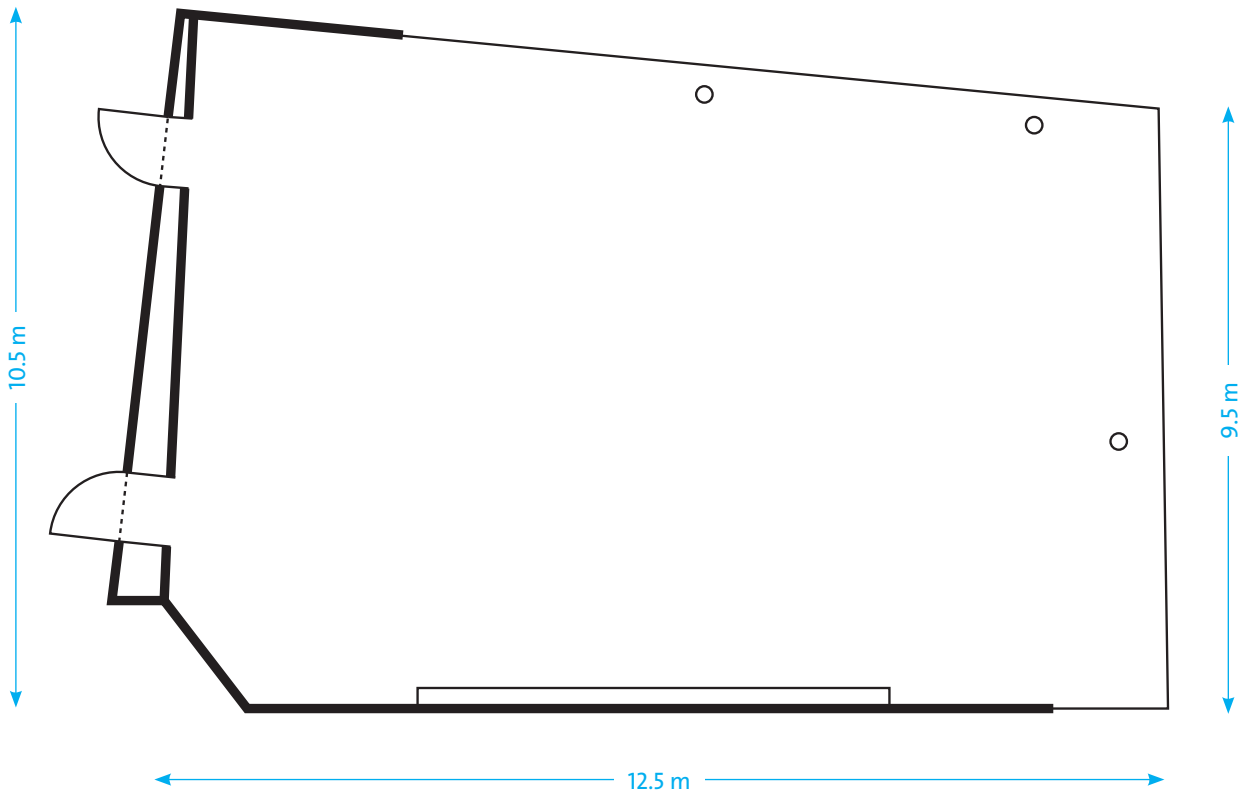

ASTORIA

LUCERNE

ROOM 3

KAPAZITÄT

THEATER	SEMINAR	U-FORM	BLOCK	BANKETT	BANKETT STEHBUFFET	COCKTAIL	PARTY
90	55	30	40	65	80	45	-

MASSE

FLÄCHE	LÄNGE	BREITE	HÖHE	ETAGE
120.0 m ²	12.5 m	9.0 - 10.5 m	2.5 - 2.9 m	7. OG