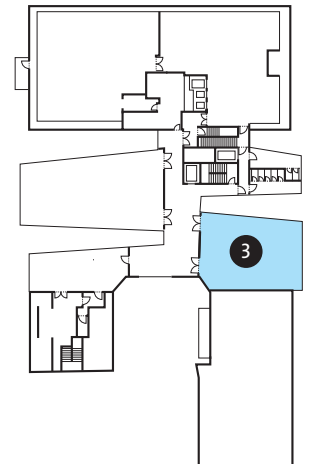

ASTORIA

LUCERNE

ROOM 3

KAPAZITÄT

THEATER	SEMINAR	U-FORM	BLOCK	BANKETT	BANKETT STEHBUFFET	COCKTAIL	PARTY
90	55	30	40	65	80	45	-

MASSE

FLÄCHE	LÄNGE	BREITE	HÖHE	ETAGE
120.0 m ²	12.5 m	9.0 - 10.5 m	2.5 - 2.9 m	7. OG