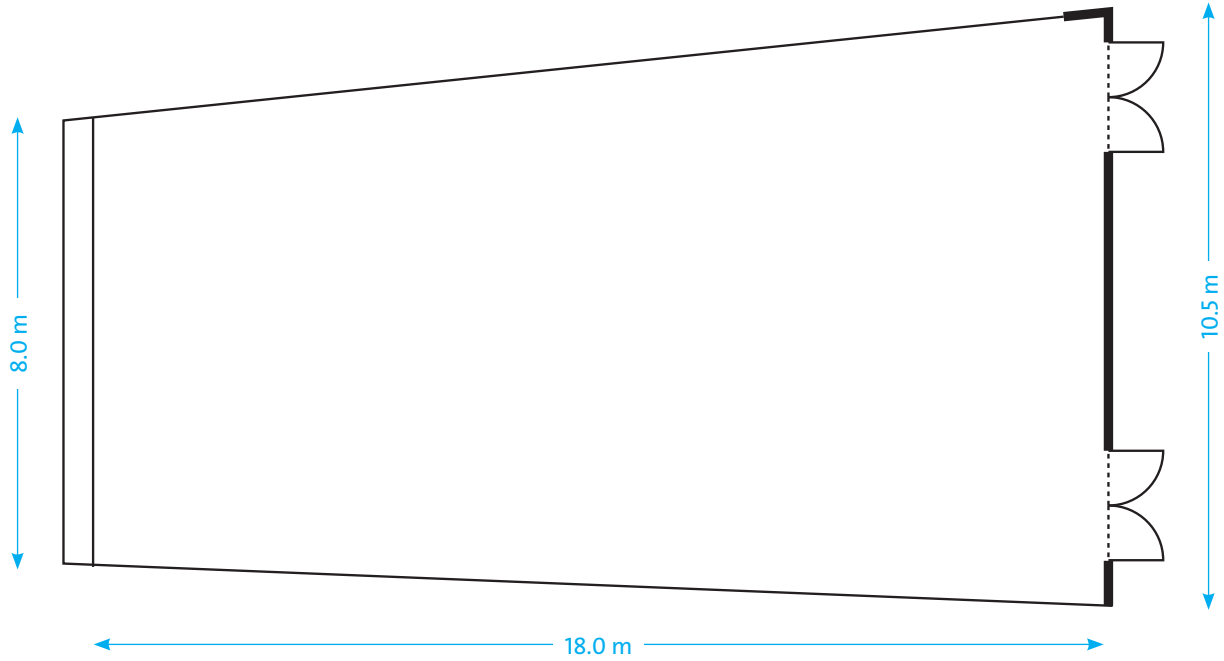

ASTORIA

LUCERNE

ROOM 2

KAPAZITÄT

THEATER	SEMINAR	U-FORM	BLOCK	BANKETT	BANKETT STEHBUFFET	COCKTAIL	PARTY
170	120	35	40	100	120	80	-

MASSE

FLÄCHE	LÄNGE	BREITE	HÖHE	ETAGE
180.0 m ²	18.0 m	8.0 - 10.5 m	3.5 - 6.5 m	7. OG