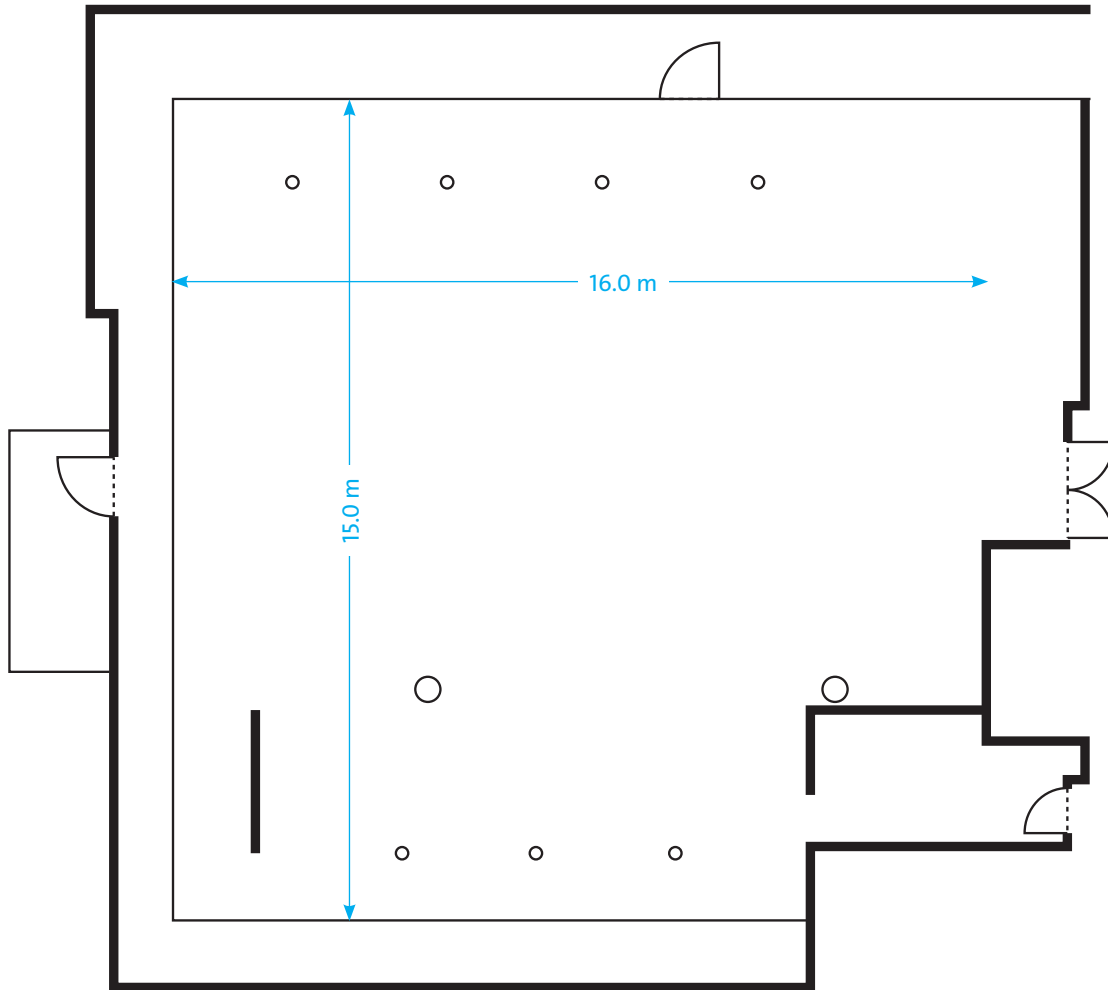

## ROOM 1

### KAPAZITÄT

THEATER	SEMINAR	U-FORM	BLOCK	BANKETT	BANKETT STEHBUFFET	COCKTAIL	PARTY
220	160	40	50	200	140	180	-

### MASSE

FLÄCHE	LÄNGE	BREITE	HÖHE	ETAGE
260.0 m <sup>2</sup>	15.0 m	16.0 m	2.5 - 6.0 m	7. OG

THE LEADING FIRST CLASS HOTEL • HOSPITALITY AND DESIGN BY HERZOG & DE MEURON

Astoria Betriebs AG • Pilatusstrasse 29 • 6002 Luzern • Switzerland  
 TEL +41 41 226 88 88 • FAX +41 41 226 88 90 • info@astoria-luzern.ch • CHE-108.038.840 MWST