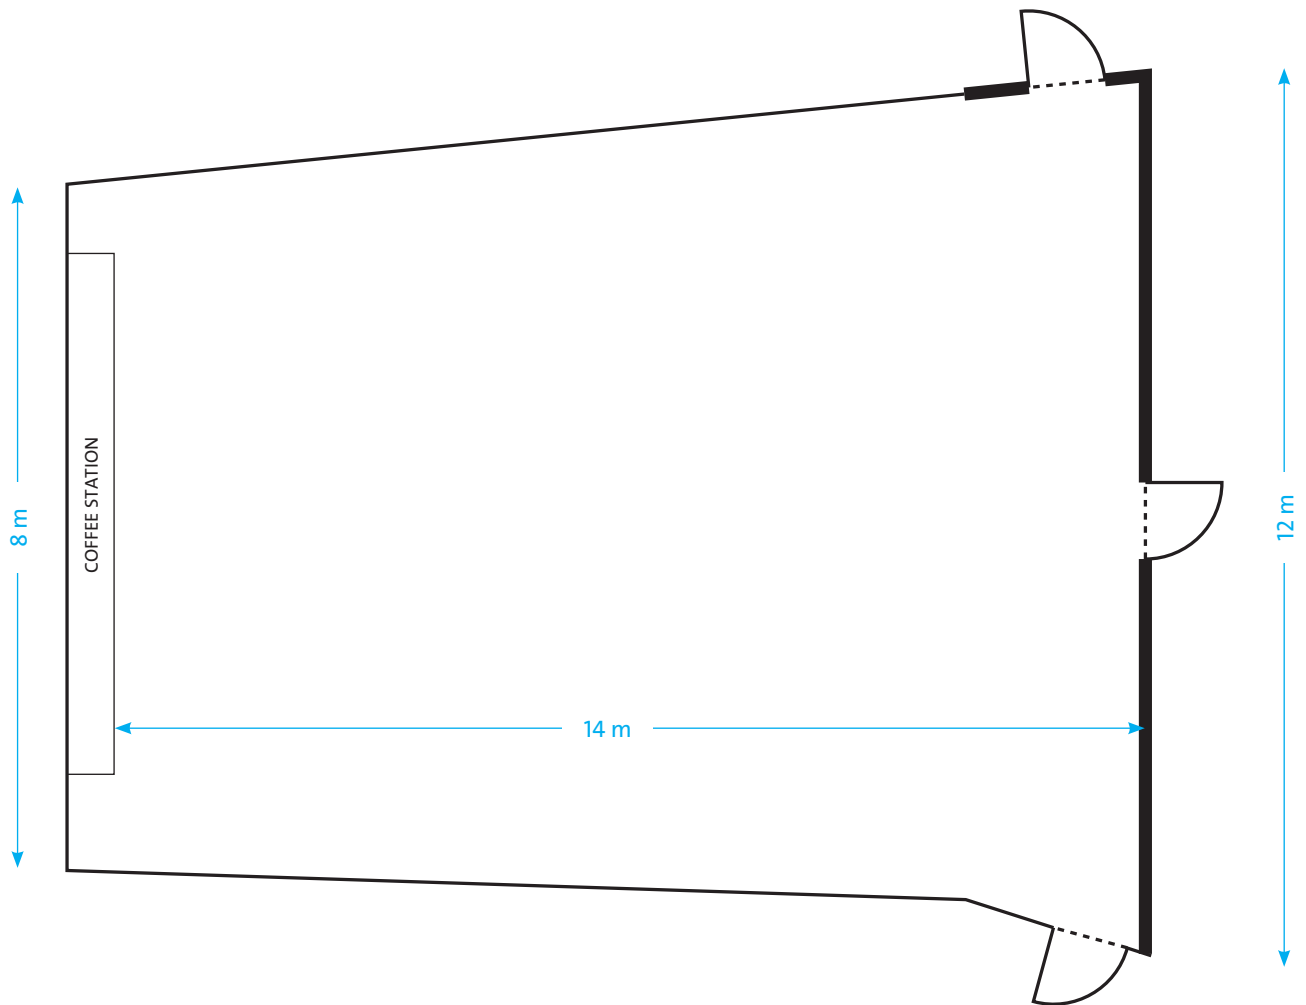

PANORAMA ROOM – LEVEL 8

KAPAZITÄT

THEATER	SEMINAR	U-FORM	BLOCK	BANKETT	BANKETT STEHBUFFET	COCKTAIL	PARTY
140	90	45	45	140	150	n/a	200

MASSE

FLÄCHE	LÄNGE	BREITE	HÖHE	ETAGE
140.0 m ²	14 m	8-12 m	3-4 m	8. OG

BUILDING
B