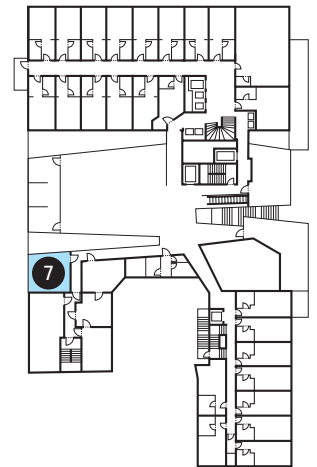

ASTORIA

LUCERNE

ROOM 7

KAPAZITÄT

			
THEATER	SEMINAR	U-FORM	BLOCK
14	10	10	12

MASSE

FLÄCHE	LÄNGE	BREITE	HÖHE	ETAGE
25.0 m ²	5.0 m	5.0 m	2.6 m	1. OG

THE LEADING FIRST CLASS HOTEL • HOSPITALITY AND DESIGN BY HERZOG & DE MEURON