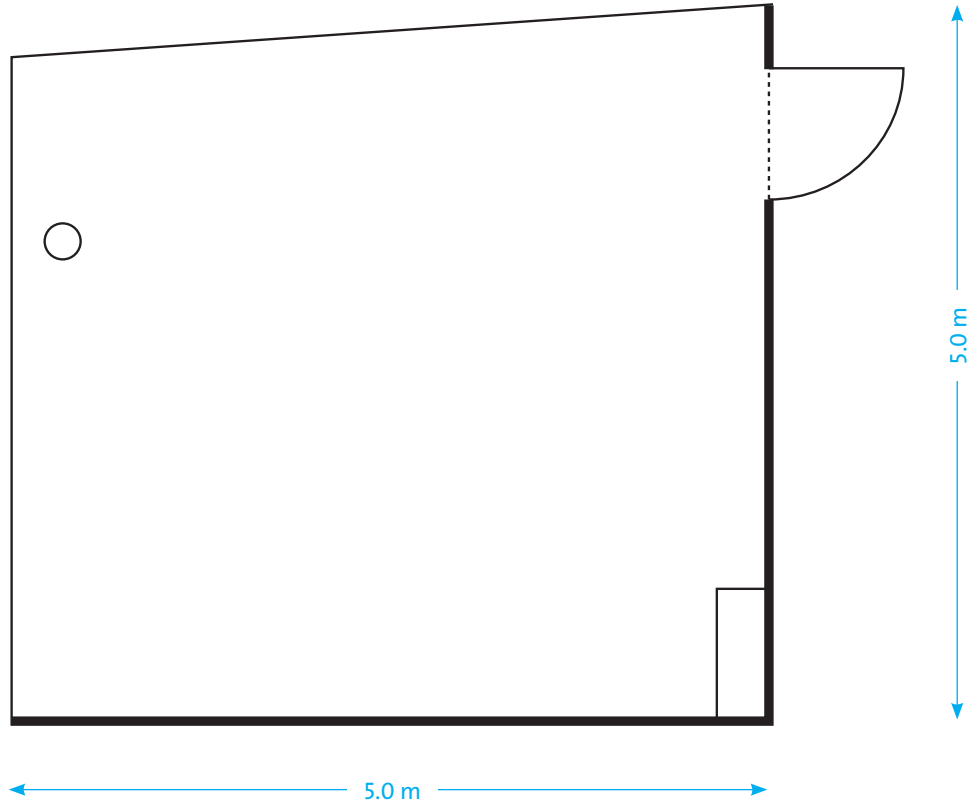

ASTORIA

LUCERNE

ROOM 7

KAPAZITÄT

			
THEATER	SEMINAR	U-FORM	BLOCK
14	10	10	12

MASSE

FLÄCHE	LÄNGE	BREITE	HÖHE	ETAGE
25.0 m ²	5.0 m	5.0 m	2.6 m	1. OG

THE LEADING FIRST CLASS HOTEL • HOSPITALITY AND DESIGN BY HERZOG & DE MEURON