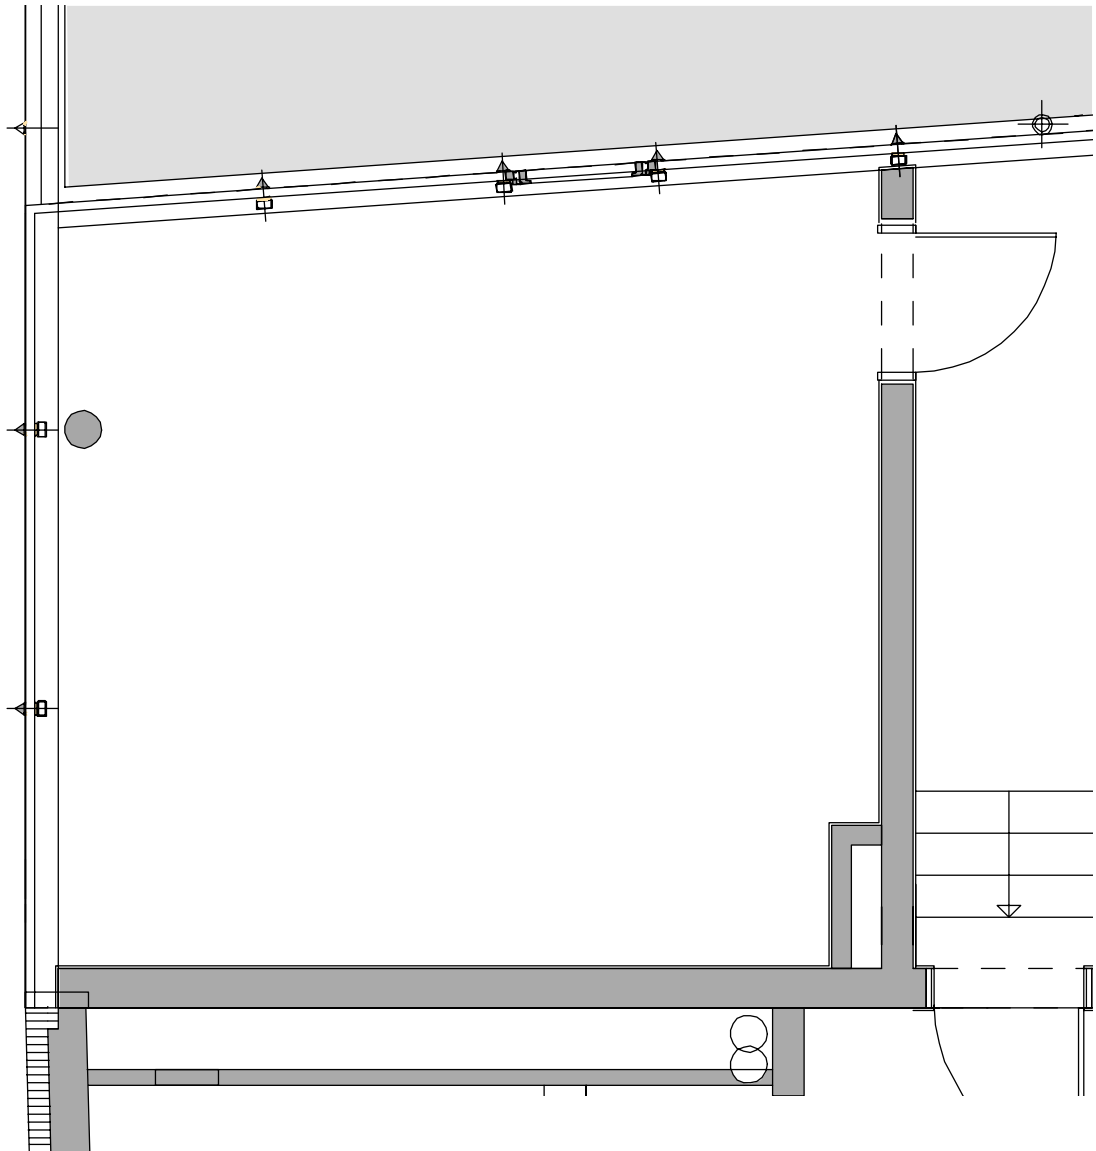

## Konferenzraum 7

<u>Lage</u>	<u>Masse</u>	<u>Kapazität</u>
1. Obergeschoss	Fläche 25.0 m <sup>2</sup>	Seminar 10
	Höhe 2.6 m	U-Form 10
	Länge 5.0 m	Theater 14
	Breite 5.0 m	Block 12

THE LEADING FIRST CLASS HOTEL • HOSPITALITY AND DESIGN BY HERZOG & DE MEURON