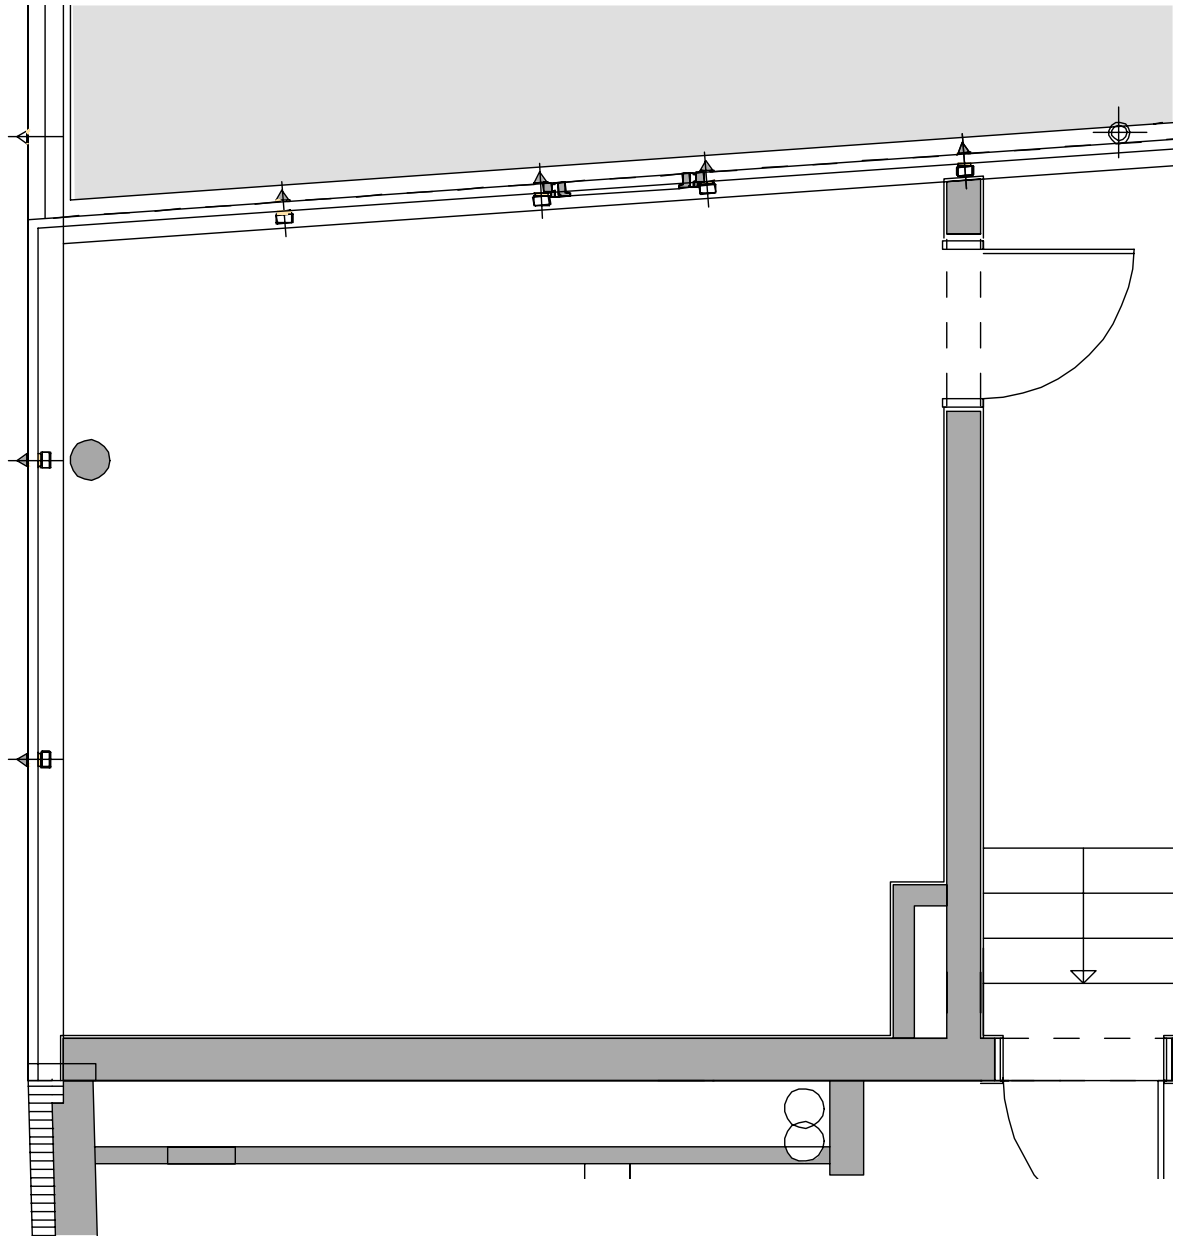

ASTORIA

Konferenzraum 7

<u>Lage</u>	<u>Masse</u>	<u>Kapazität</u>
<u>1. Obergeschoss</u>	Fläche 25.0 m ²	Seminar 10
	Höhe 2.6 m	U-Form 10
	Länge 5.0 m	Theater 14
	Breite 5.0 m	Block 12

THE LEADING FIRST CLASS HOTEL – HOSPITALITY AND DESIGN BY HERZOG & DE MEURON