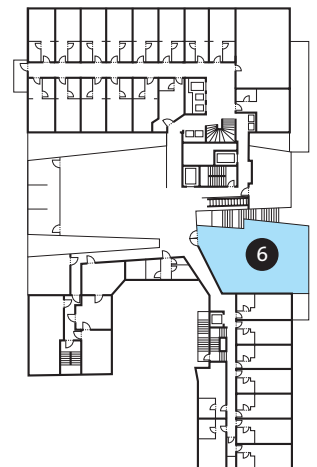

ASTORIA

LUCERNE

ROOM 6

KAPAZITÄT

						
THEATER	SEMINAR	U-FORM	BLOCK	BANKETT	STEBUFFET	COCKTAIL
90	40	25	40	50	50	60

MASSE

FLÄCHE	LÄNGE	BREITE	HÖHE	ETAGE
105.0 m ²	13.0 m	8.0 m	2.6 m	1. OG

THE LEADING FIRST CLASS HOTEL • HOSPITALITY AND DESIGN BY HERZOG & DE MEURON