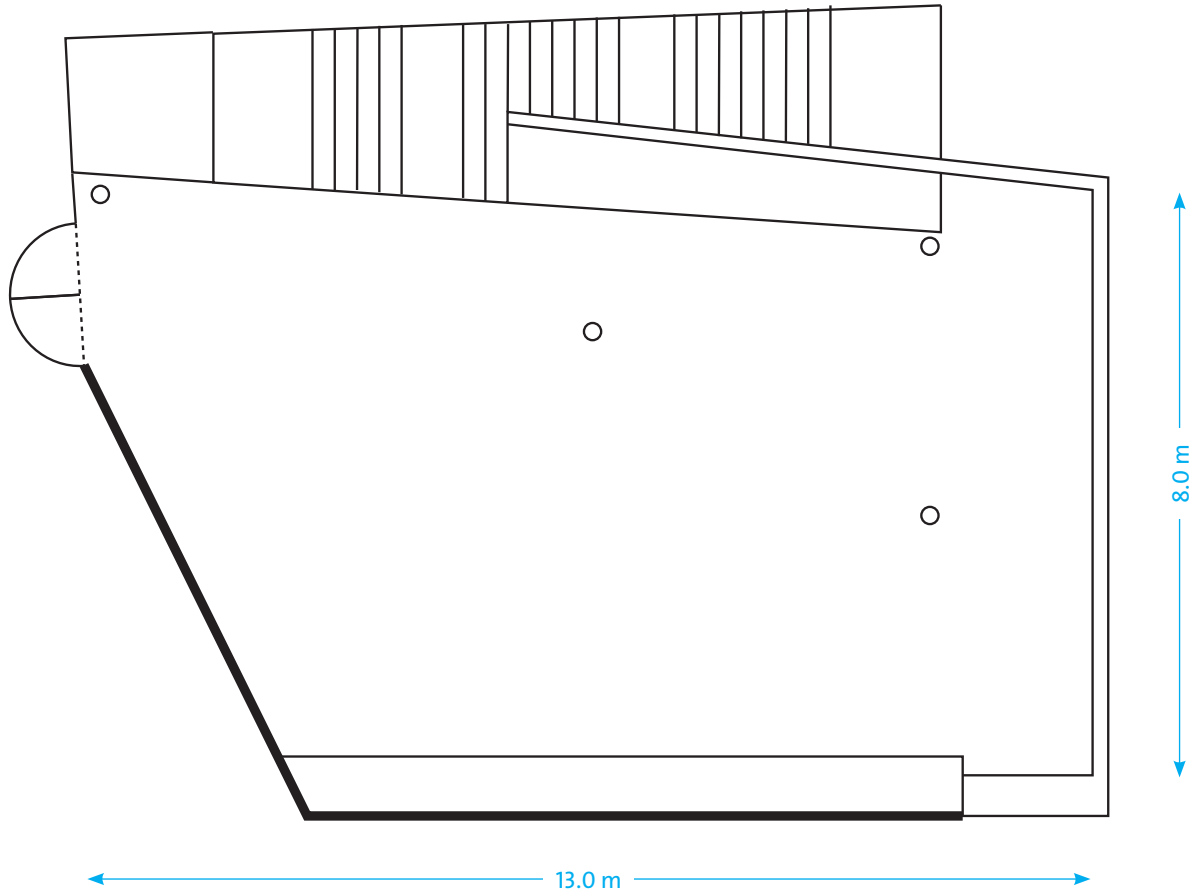

ASTORIA

LUCERNE

ROOM 6

KAPAZITÄT

						
THEATER	SEMINAR	U-FORM	BLOCK	BANKETT	STEBUFFET	COCKTAIL
90	40	25	40	50	50	60

MASSE

FLÄCHE	LÄNGE	BREITE	HÖHE	ETAGE
105.0 m ²	13.0 m	8.0 m	2.6 m	1. OG

THE LEADING FIRST CLASS HOTEL • HOSPITALITY AND DESIGN BY HERZOG & DE MEURON