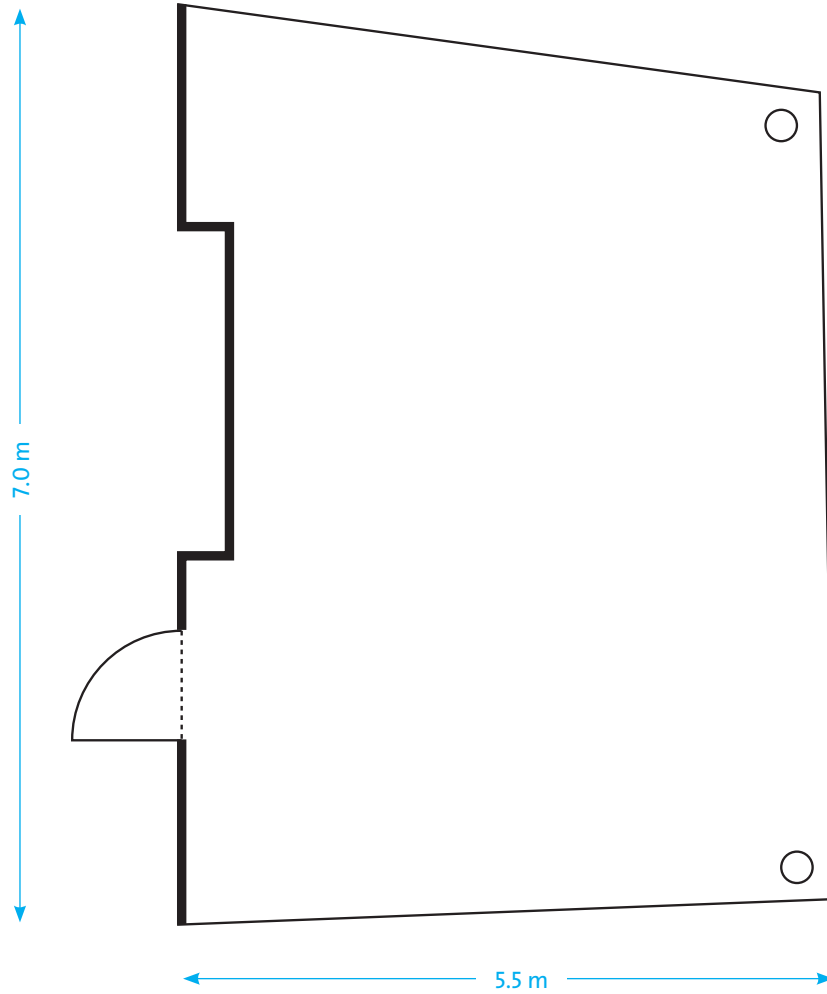

ASTORIA

LUCERNE

ROOM 5

KAPAZITÄT

			
THEATER	SEMINAR	U-FORM	BLOCK
18	16	12	18

MASSE

FLÄCHE	LÄNGE	BREITE	HÖHE	ETAGE
40.5 m ²	7.0 m	5.5 m	2.6 m	1. OG

THE LEADING FIRST CLASS HOTEL • HOSPITALITY AND DESIGN BY HERZOG & DE MEURON