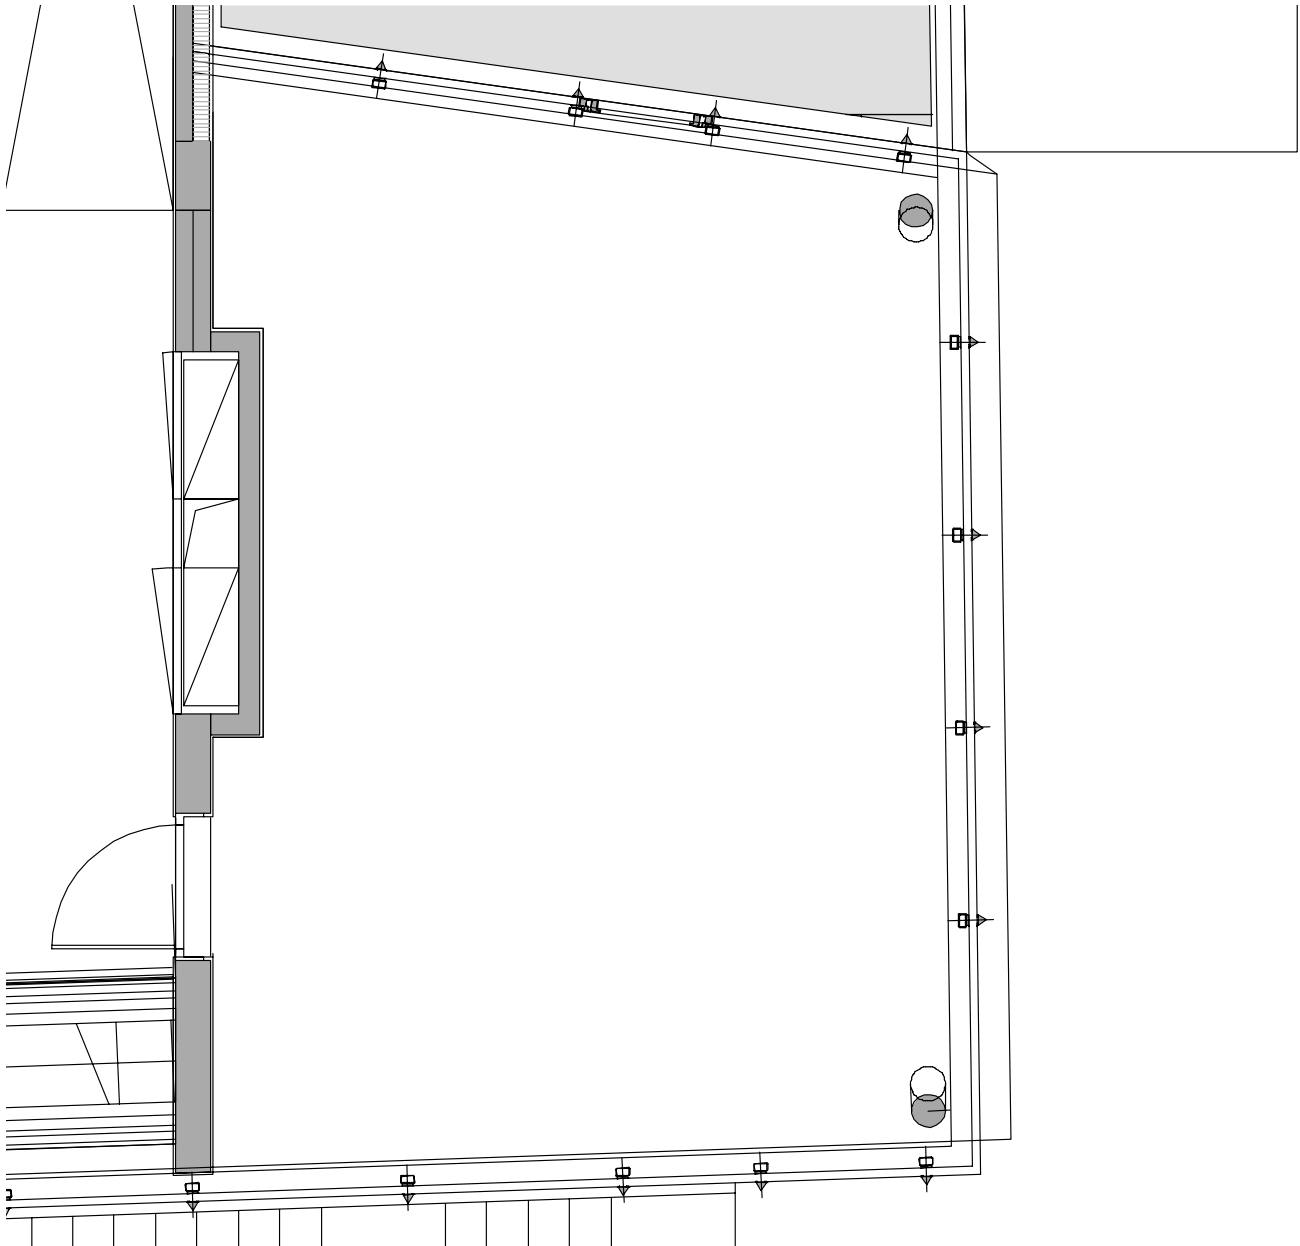

ASTORIA

Konferenzraum 5

<u>Lage</u>	<u>Masse</u>	<u>Kapazität</u>
1. Obergeschoss	Fläche 40.5 m ²	Seminar 16
	Höhe 2.6 m	U-Form 12
	Länge 7.0 m	Theater 18
	Breite 5.5 m	Block 18

THE LEADING FIRST CLASS HOTEL – HOSPITALITY AND DESIGN BY HERZOG & DE MEURON