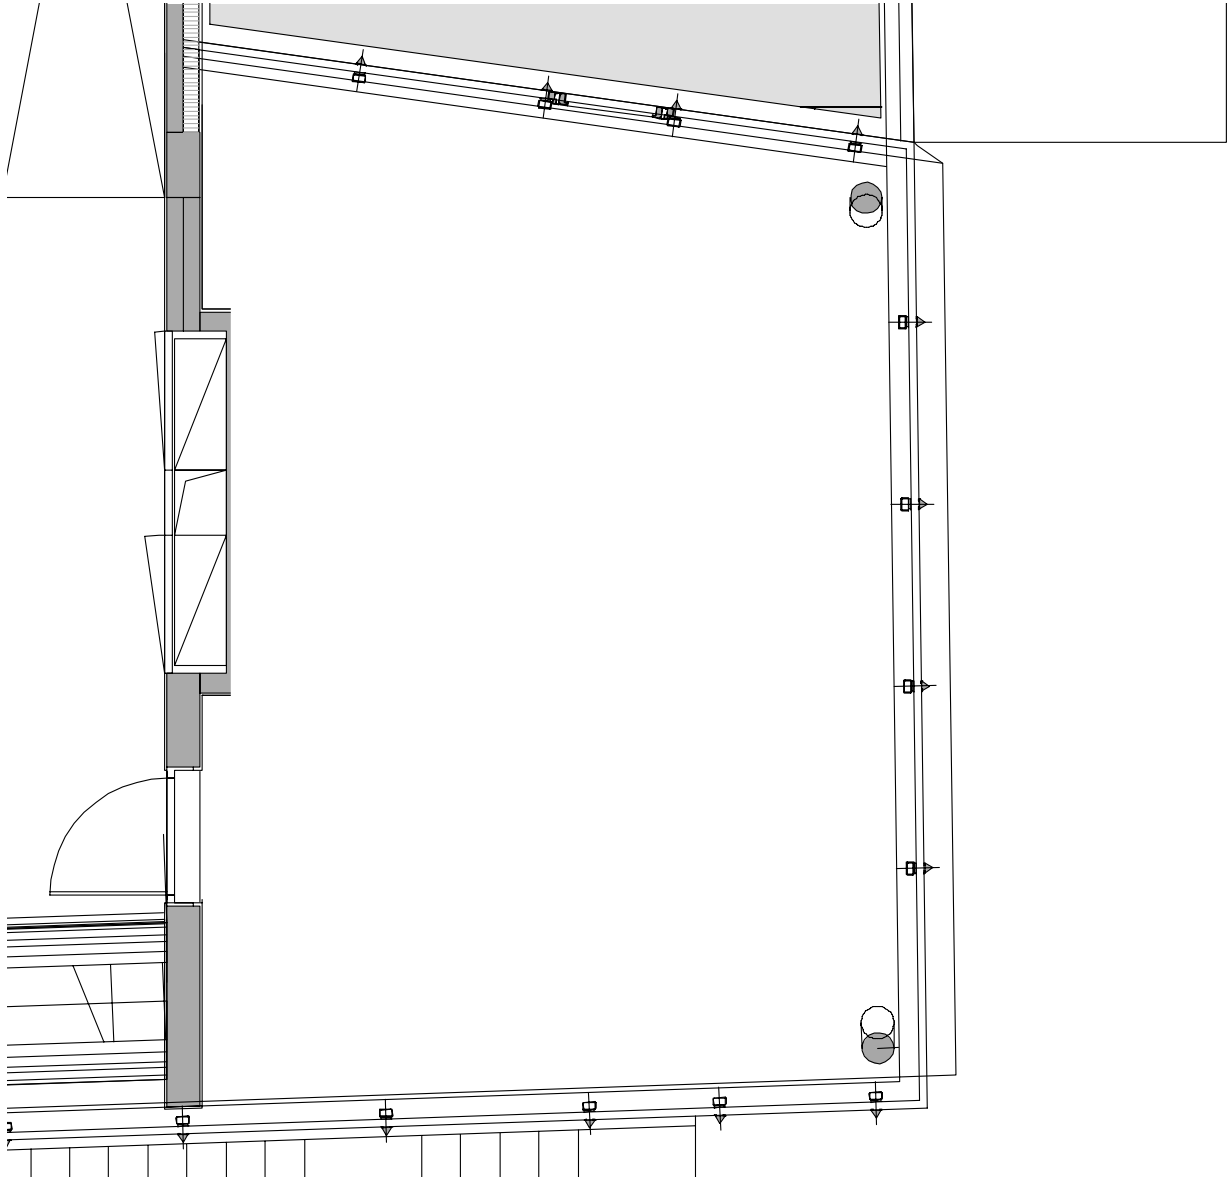

ASTORIA

Konferenzraum 5

Lage	Masse	Kapazität
1. Obergeschoss	Fläche 40.5 m ²	Seminar 16
	Höhe 2.6 m	U-Form 12
	Länge 7.0 m	Theater 18
	Breite 5.5 m	Block 18

THE LEADING FIRST CLASS HOTEL • HOSPITALITY AND DESIGN BY HERZOG & DE MEURON