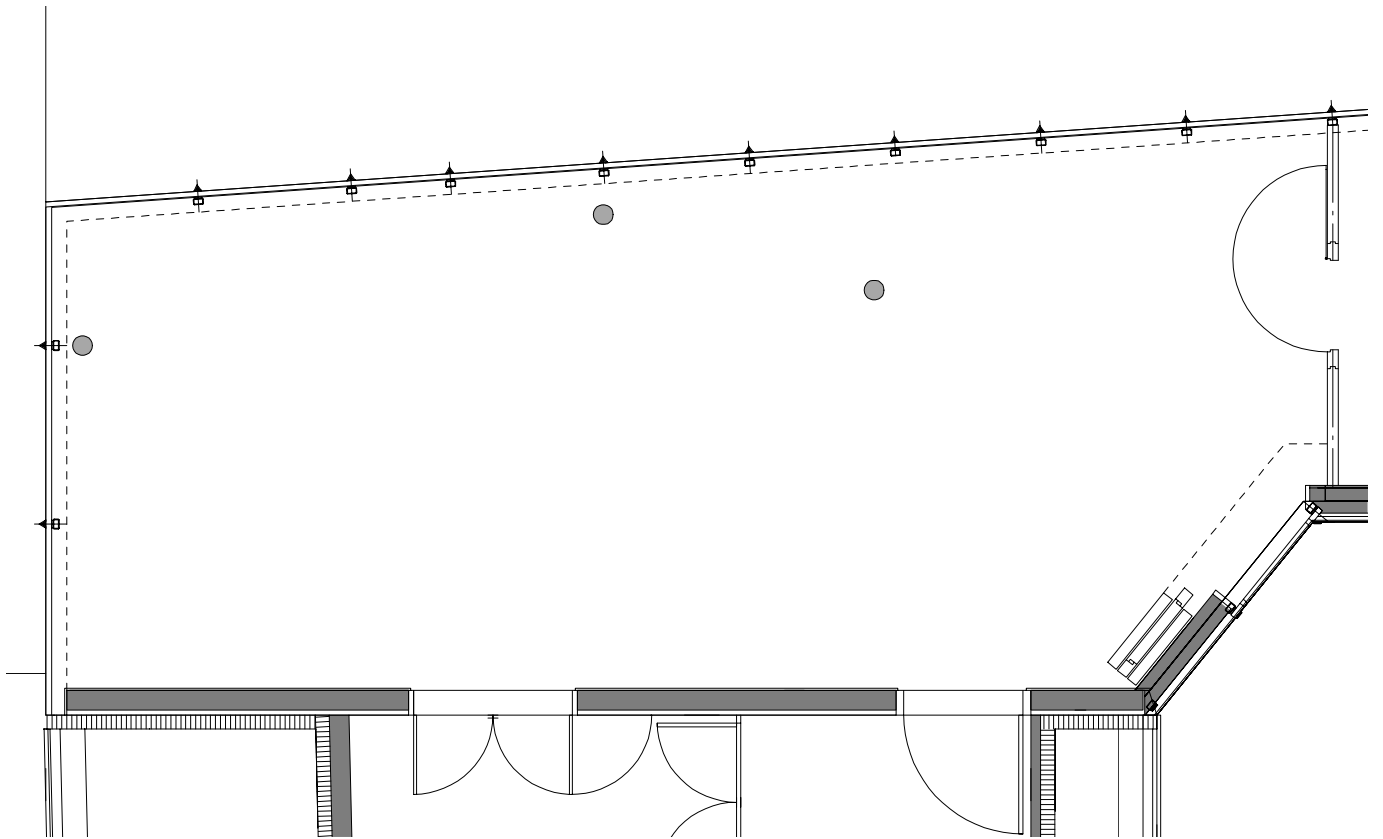

## Konferenzraum 4

Lage	Masse	Kapazität
7. Obergeschoss	Fläche 75.0 m <sup>2</sup>	Seminar 30
	Höhe 2.5 m	U-Form 20
	Länge 15.0 m	Theater 40
	Breite 5.0 m	Bankett 40
		Block 18

THE LEADING FIRST CLASS HOTEL • HOSPITALITY AND DESIGN BY HERZOG & DE MEURON