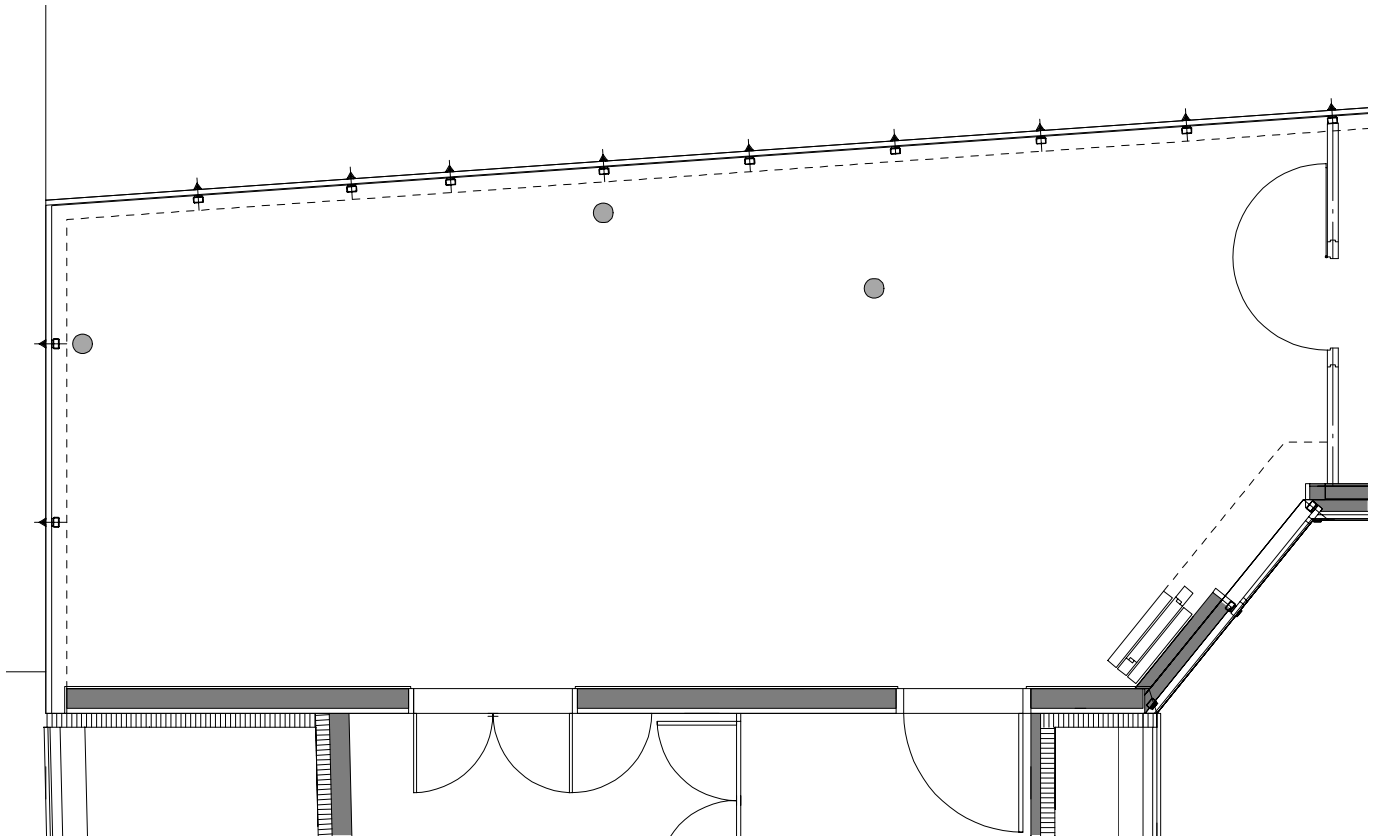

ASTORIA

Konferenzraum 4

<u>Lage</u>	<u>Masse</u>	<u>Kapazität</u>
7. Obergeschoss	Fläche 75.0 m ²	Seminar 30
	Höhe 2.5 m	U-Form 20
	Länge 15.0 m	Theater 40
	Breite 5.0 m	Bankett 40
		Block 18

THE LEADING FIRST CLASS HOTEL – HOSPITALITY AND DESIGN BY HERZOG & DE MEURON