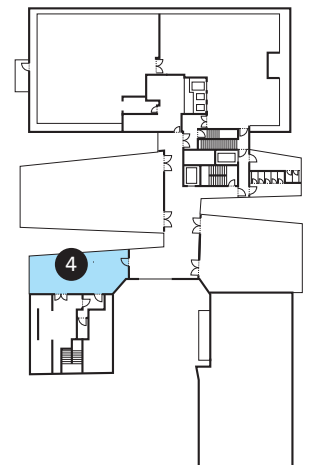

ASTORIA

LUCERNE

ROOM 4

KAPAZITÄT

						
THEATER	SEMINAR	U-FORM	BLOCK	BANKETT	STEHBUFFET	COCKTAIL
40	30	20	36	36	36	50

MASSE

FLÄCHE	LÄNGE	BREITE	HÖHE	ETAGE
75.0 m ²	15.0 m	5.0 m	2.5 m	7. OG

THE LEADING FIRST CLASS HOTEL • HOSPITALITY AND DESIGN BY HERZOG & DE MEURON