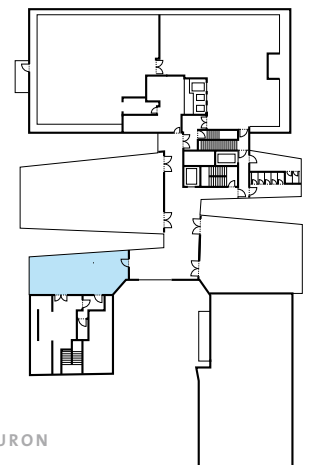

ASTORIA

Konferenzraum 4

<u>Lage</u>	<u>Masse</u>	<u>Kapazität</u>
7. Obergeschoss	Fläche 75.0 m ²	Seminar 30
	Höhe 2.5 m	U-Form 20
	Länge 15.0 m	Theater 40
	Breite 5.0 m	Bankett 40
		Block 18

THE LEADING FIRST CLASS HOTEL – HOSPITALITY AND DESIGN BY HERZOG & DE MEURON