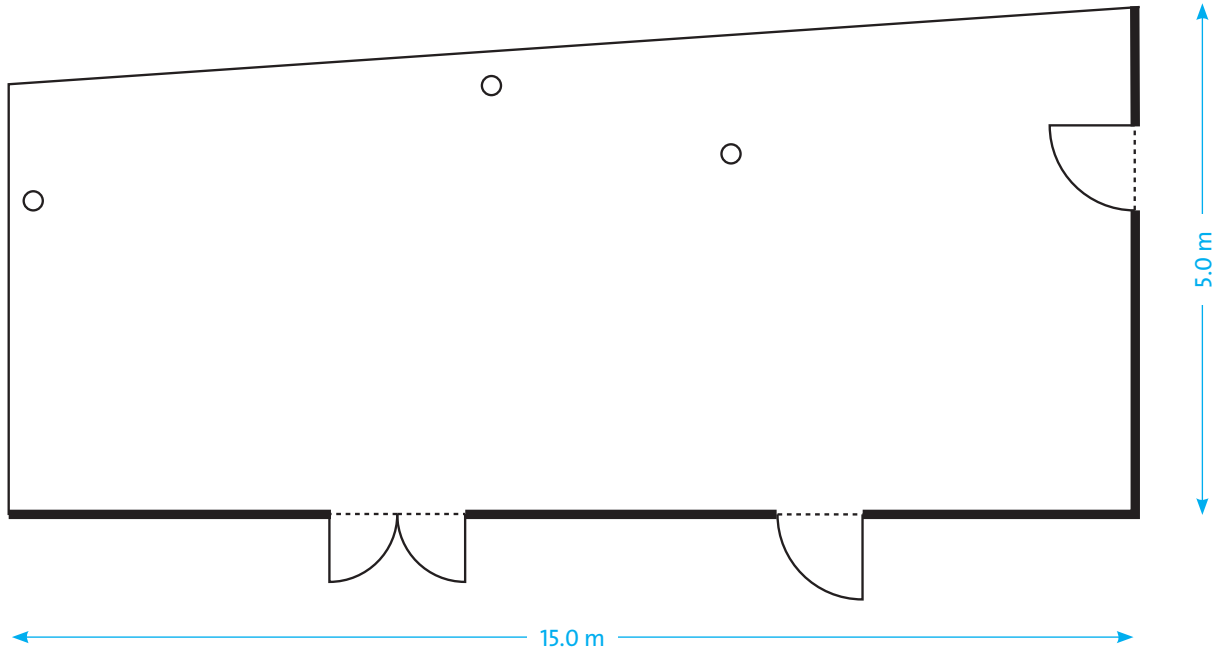

ASTORIA

LUCERNE

ROOM 4

KAPAZITÄT

						
THEATER	SEMINAR	U-FORM	BLOCK	BANKETT	STEHBUFFET	COCKTAIL
40	30	20	36	36	36	50

MASSE

FLÄCHE	LÄNGE	BREITE	HÖHE	ETAGE
75.0 m ²	15.0 m	5.0 m	2.5 m	7. OG

THE LEADING FIRST CLASS HOTEL • HOSPITALITY AND DESIGN BY HERZOG & DE MEURON