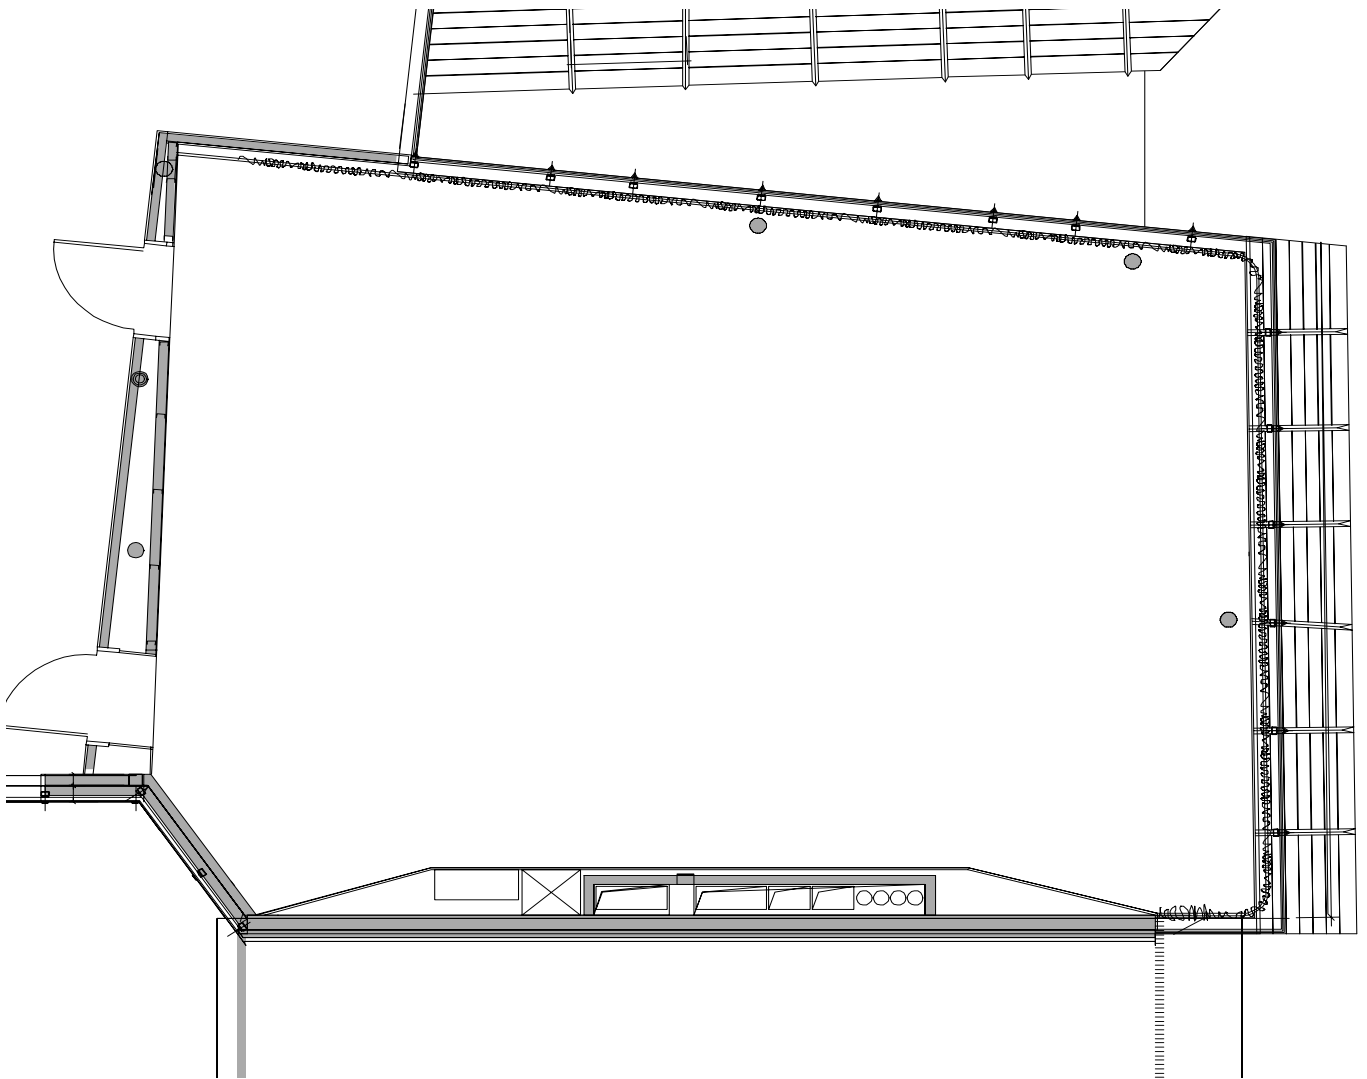

ASTORIA

Konferenzraum 3

<u>Lage</u>	<u>Masse</u>	<u>Kapazität</u>
<u>7. Obergeschoss</u>	Fläche 120.0 m ²	Seminar 55
	Höhe 2.5 - 2.9 m	U-Form 25
	Länge 12.5 m	Theater 100
	Breite 9.0 - 10.5 m	Bankett 65