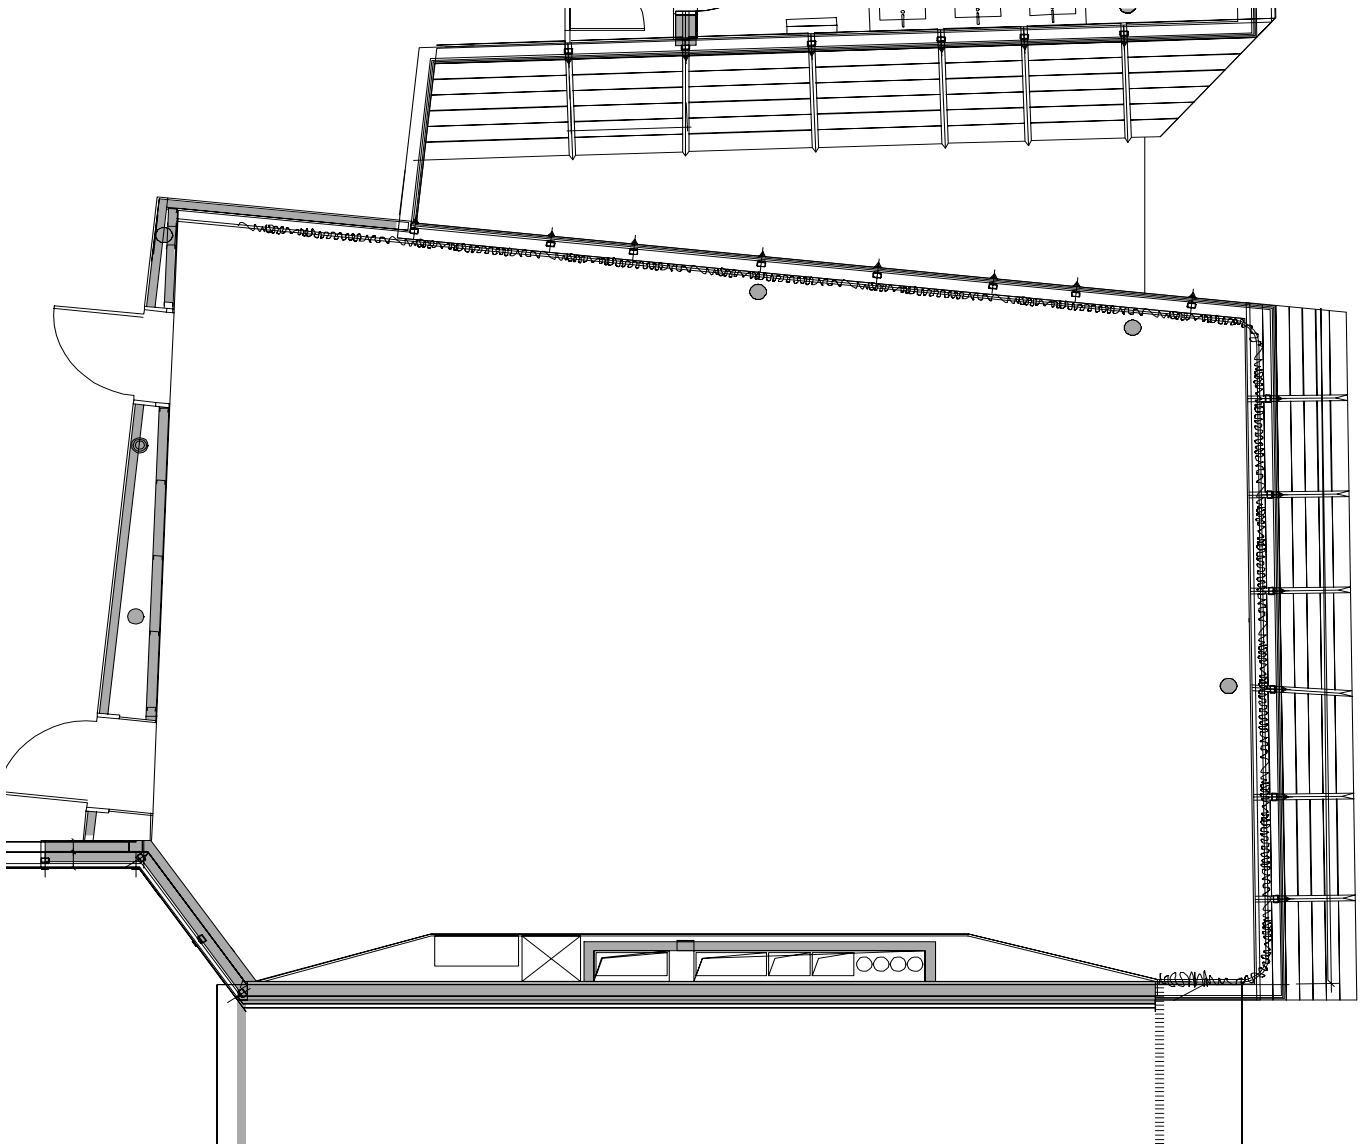

ASTORIA

Konferenzraum 3

<u>Lage</u>	<u>Masse</u>	<u>Kapazität</u>
<u>7. Obergeschoss</u>	Fläche 120.0 m ²	Seminar 55
	Höhe 2.5 - 2.9 m	U-Form 25
	Länge 12.5 m	Theater 100
	Breite 9.0 - 10.5 m	Bankett 65