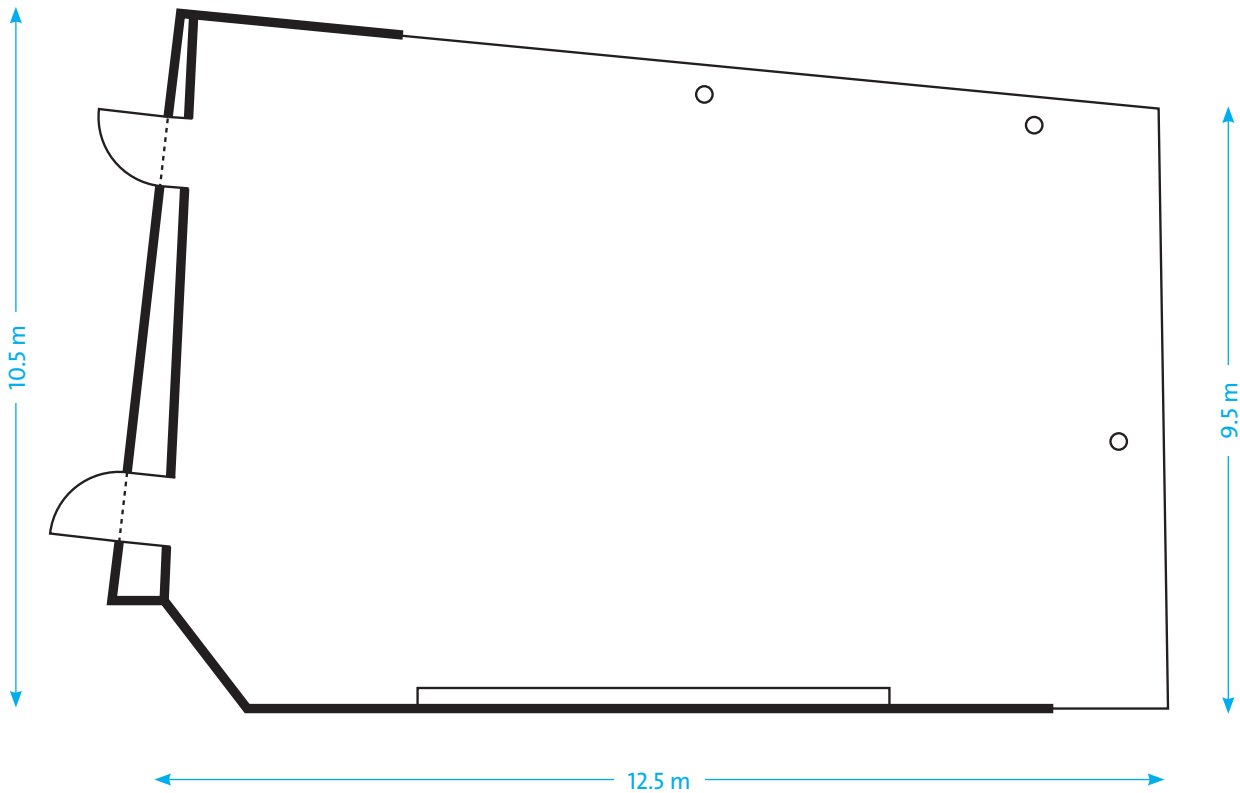

ASTORIA

LUCERNE

ROOM 3

KAPAZITÄT

THEATER	SEMINAR	U-FORM	BLOCK	BANKETT	STEHBUFFET	COCKTAIL
90	55	30	40	65	65	65

MASSE

FLÄCHE	LÄNGE	BREITE	HÖHE	ETAGE
120.0 m ²	12.5 m	9.0 - 10.5 m	2.5 - 2.9 m	7. OG

THE LEADING FIRST CLASS HOTEL • HOSPITALITY AND DESIGN BY HERZOG & DE MEURON