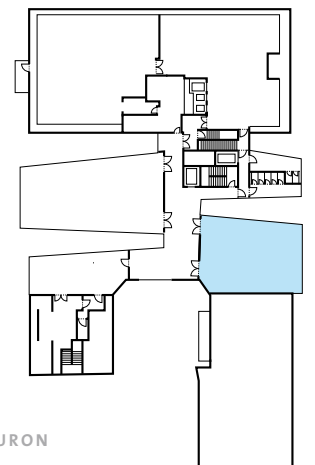

ASTORIA

Konferenzraum 3

<u>Lage</u>	<u>Masse</u>	<u>Kapazität</u>
<u>7. Obergeschoss</u>	Fläche 120.0 m ²	Seminar 55
	Höhe 2.5 - 2.9 m	U-Form 25
	Länge 12.5 m	Theater 100
	Breite 9.0 - 10.5 m	Bankett 65