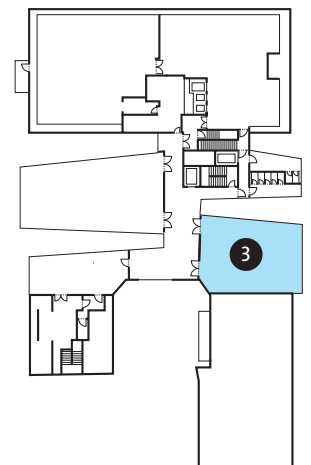

ASTORIA

LUCERNE

ROOM 3

KAPAZITÄT

THEATER	SEMINAR	U-FORM	BLOCK	BANKETT	STEHBUFFET	COCKTAIL
90	55	30	40	65	65	65

MASSE

FLÄCHE	LÄNGE	BREITE	HÖHE	ETAGE
120.0 m ²	12.5 m	9.0 - 10.5 m	2.5 - 2.9 m	7. OG

THE LEADING FIRST CLASS HOTEL • HOSPITALITY AND DESIGN BY HERZOG & DE MEURON