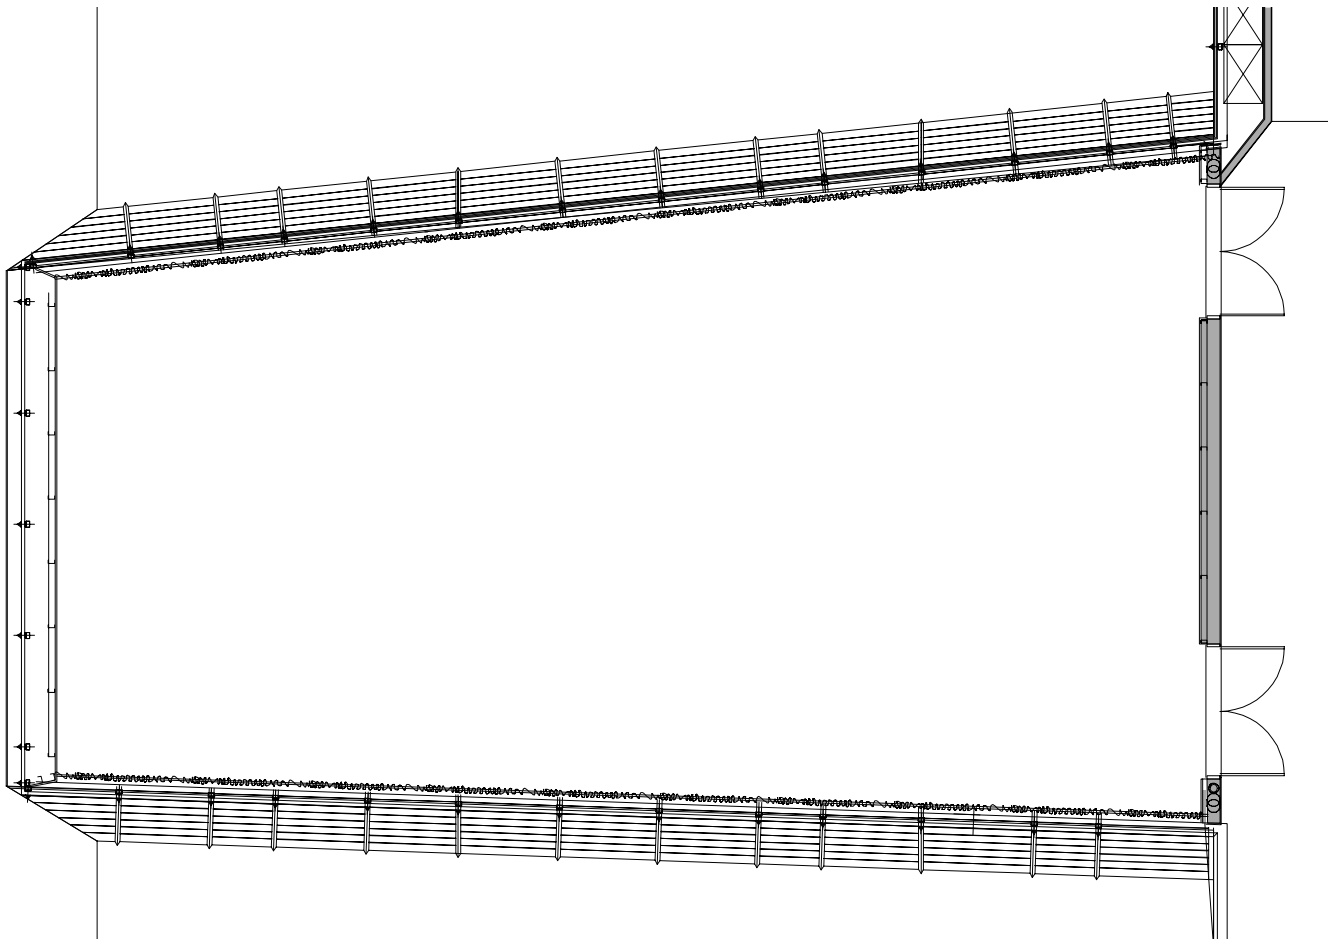

## Konferenzraum 2

<u>Lage</u>	<u>Masse</u>	<u>Kapazität</u>
7. Obergeschoss	Fläche 180.0 m <sup>2</sup>	Seminar 110
	Höhe 3.5 - 6.5 m	U-Form 35
	Länge 20.0 m	Theater 150
	Breite 8.0 - 10.5 m	Bankett 100