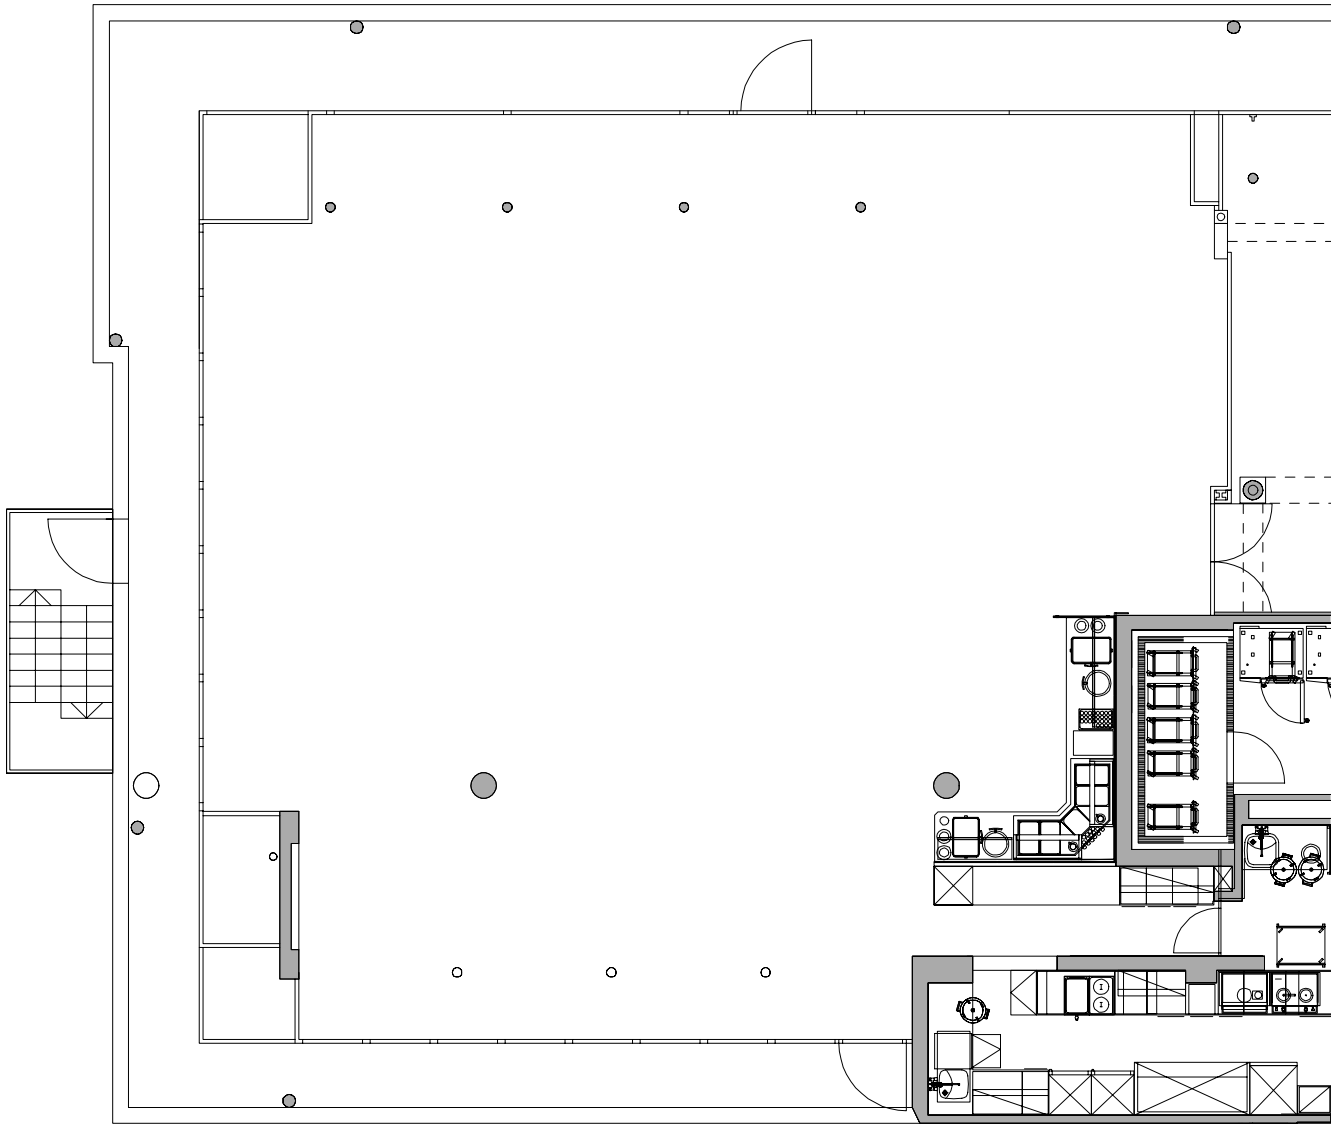

## Konferenzraum 1

<u>Lage</u>	<u>Masse</u>	<u>Kapazität</u>
<u>7. Obergeschoss</u>	Fläche 260.0 m <sup>2</sup>	Seminar 140
	Höhe 2.5 m	U-Form 40
	Länge 15.0 m	Theater 150
	Breite 16.0 m	Bankett 180

THE LEADING FIRST CLASS HOTEL – HOSPITALITY AND DESIGN BY HERZOG & DE MEURON