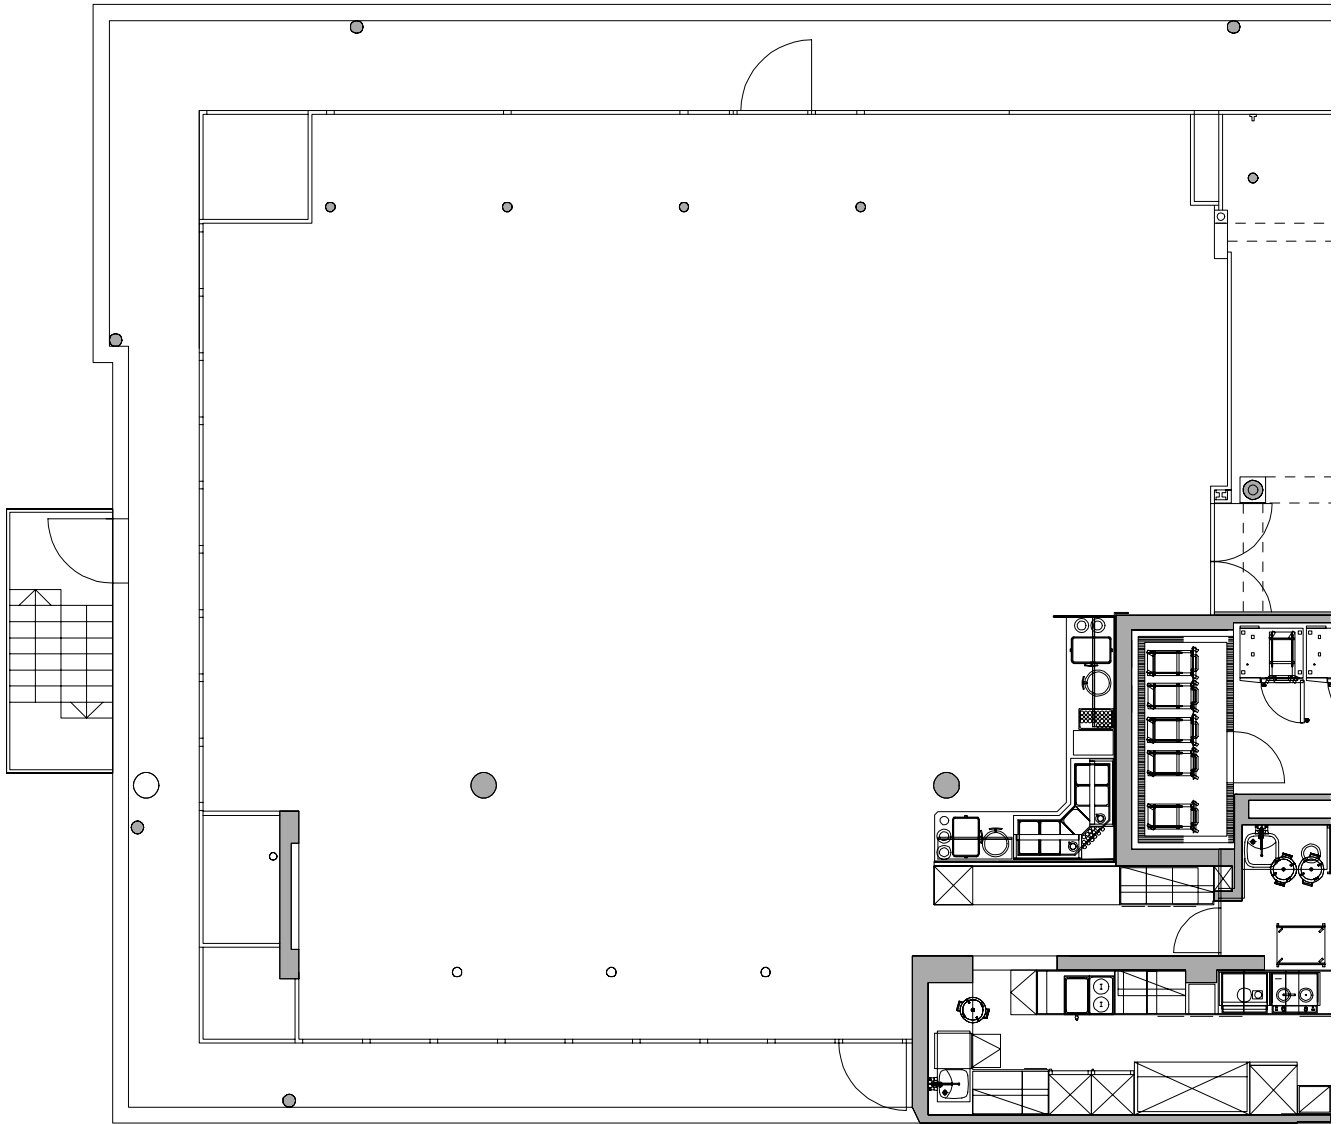

## Konferenzraum 1

<u>Lage</u>	<u>Masse</u>	<u>Kapazität</u>
<u>7. Obergeschoss</u>	Fläche 260.0 m <sup>2</sup>	Seminar 140
	Höhe 2.5 m	U-Form 40
	Länge 15.0 m	Theater 150
	Breite 16.0 m	Bankett 180

THE LEADING FIRST CLASS HOTEL • HOSPITALITY AND DESIGN BY HERZOG & DE MEURON