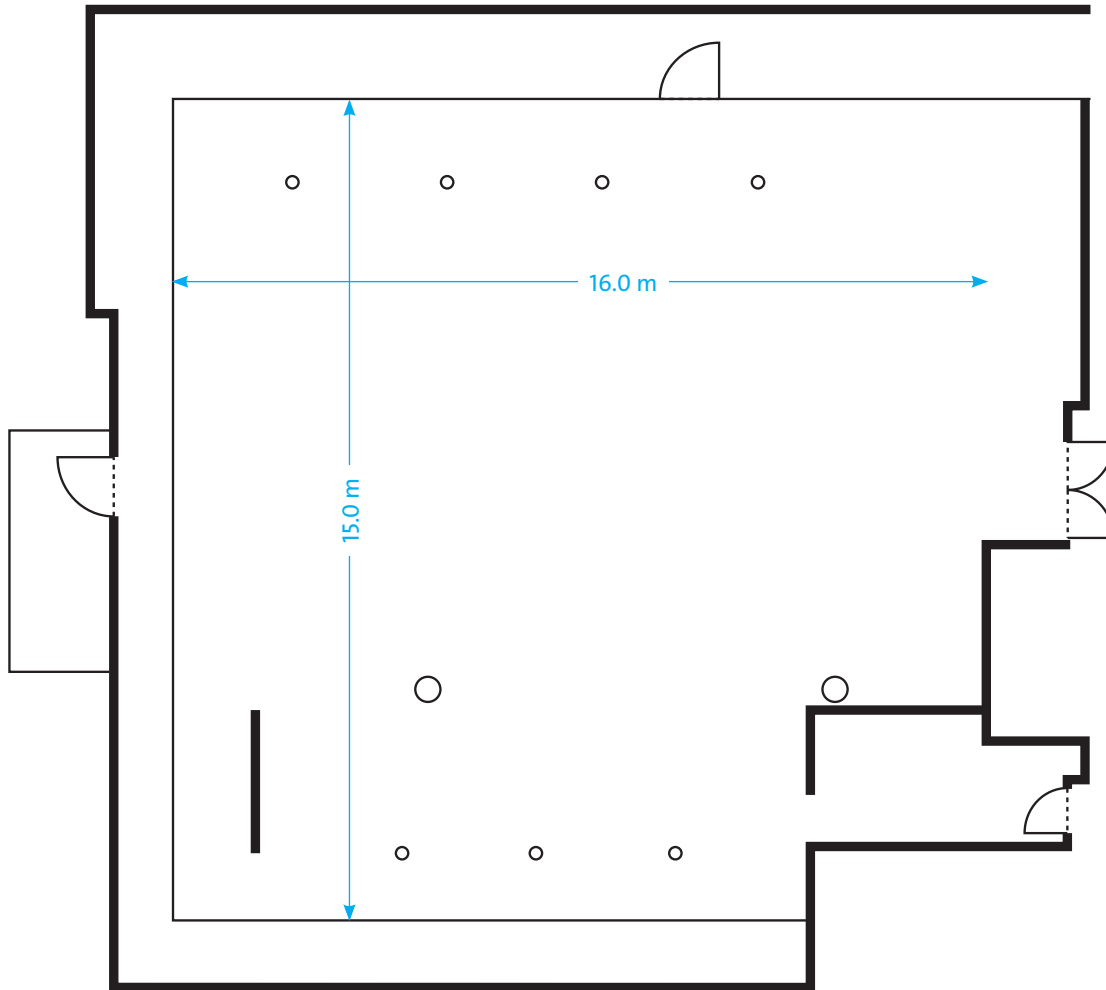

ASTORIA

LUCERNE

ROOM 1

KAPAZITÄT

THEATER	SEMINAR	U-FORM	BLOCK	BANKETT	STEHBUFFET	COCKTAIL	PARTY
220	160	40	50	200	250	250	250

MASSE

FLÄCHE	LÄNGE	BREITE	HÖHE	ETAGE
260.0 m ²	15.0 m	16.0 m	2.5 - 6.0 m	7. OG

THE LEADING FIRST CLASS HOTEL • HOSPITALITY AND DESIGN BY HERZOG & DE MEURON