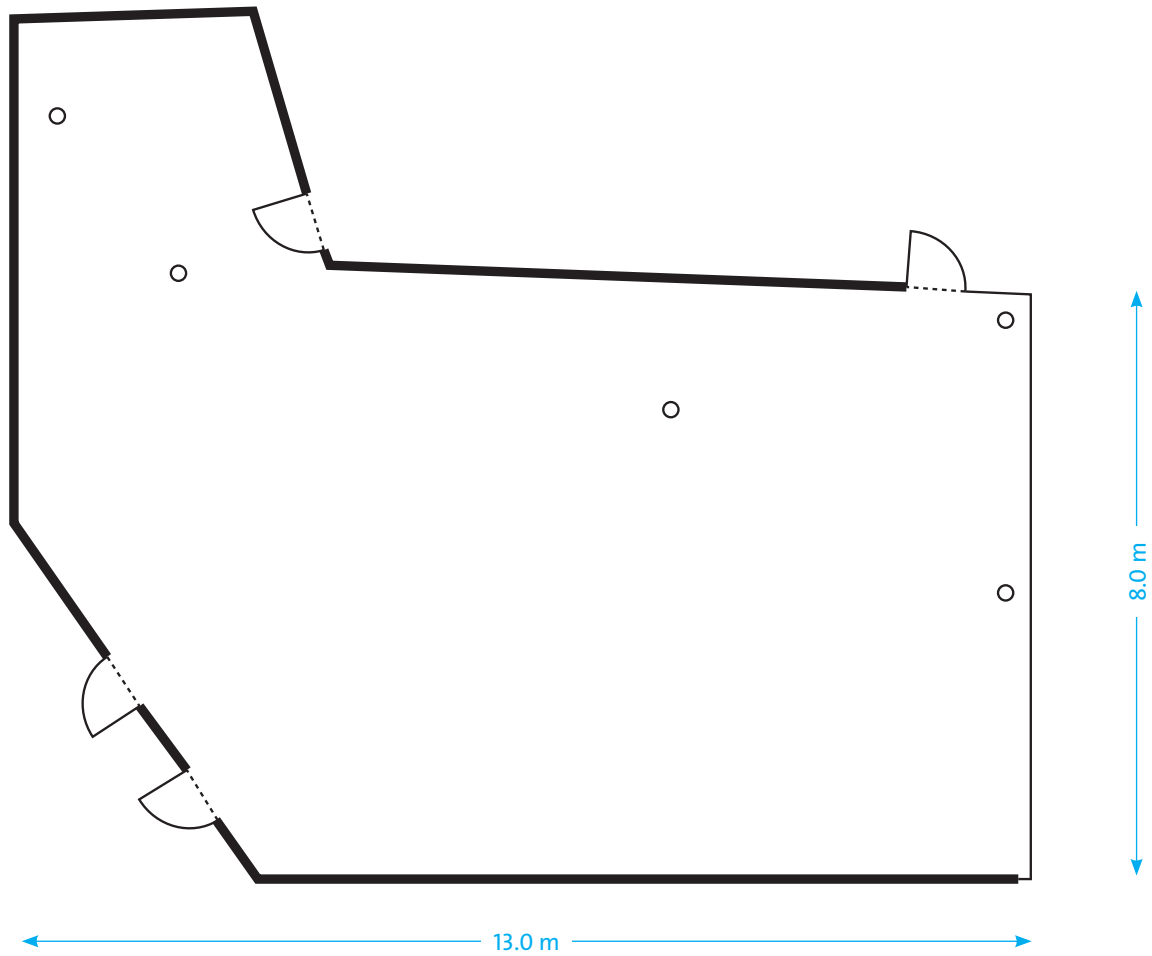

ASTORIA

LUCERNE

LATINO

KAPAZITÄT

THEATER	SEMINAR	U-FORM	BLOCK	BANKETT	STEHBUFFET	COCKTAIL	PARTY
60	40	30	36	80	80	80	100

MASSE

FLÄCHE	LÄNGE	BREITE	HÖHE	ETAGE
120.0 m ²	13.0 m	8.0 m	2.6 m	EG

THE LEADING FIRST CLASS HOTEL • HOSPITALITY AND DESIGN BY HERZOG & DE MEURON