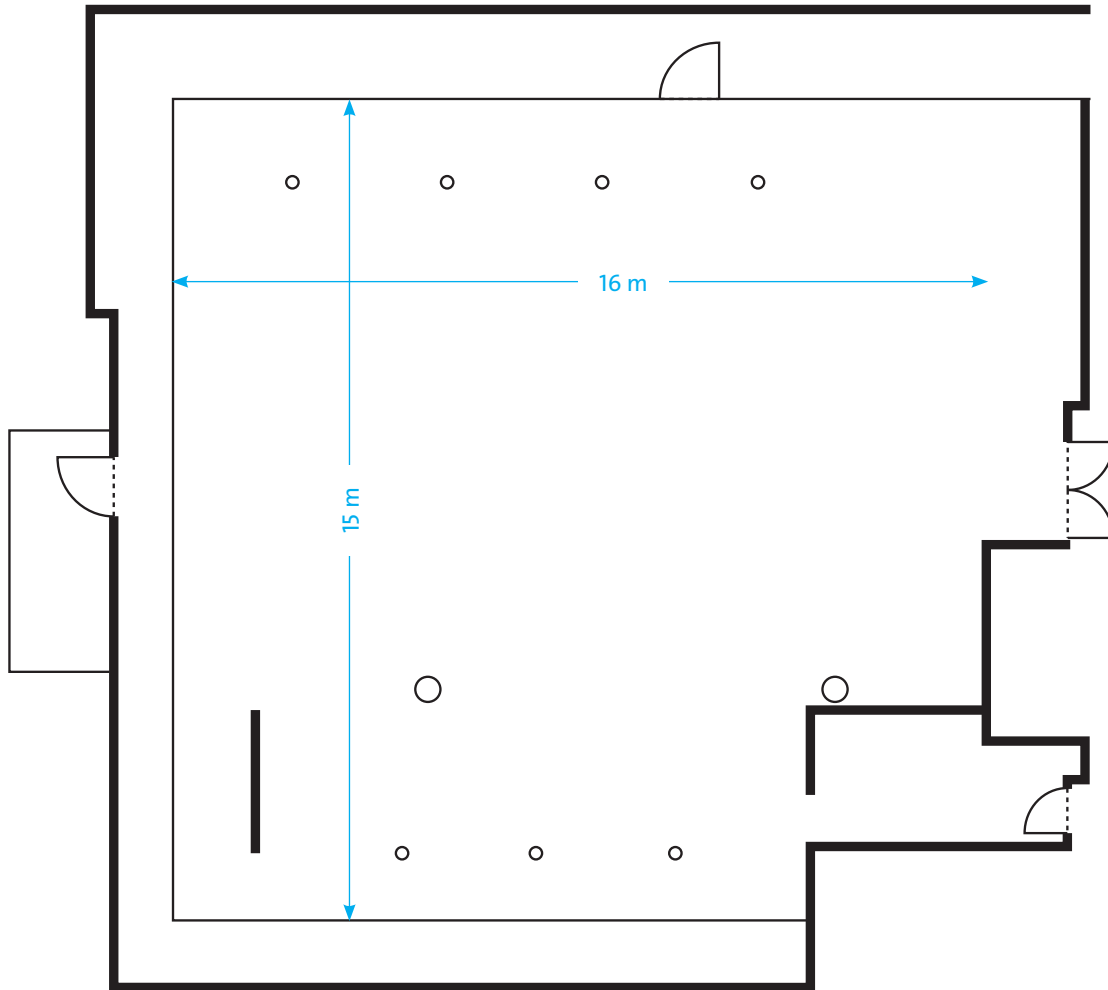

# WINTER GARDEN – LEVEL 7

## KAPAZITÄT

THEATER	SEMINAR	U-FORM	BLOCK	BANKETT	BANKETT STEHBUFFET	COCKTAIL	PARTY
220	160	40	50	240	150	n/a	300

## MASSE

FLÄCHE	LÄNGE	BREITE	HÖHE	ETAGE
260.0 m <sup>2</sup>	15 m	16 m	3-6 m	7. OG

**BUILDING**  
**A**